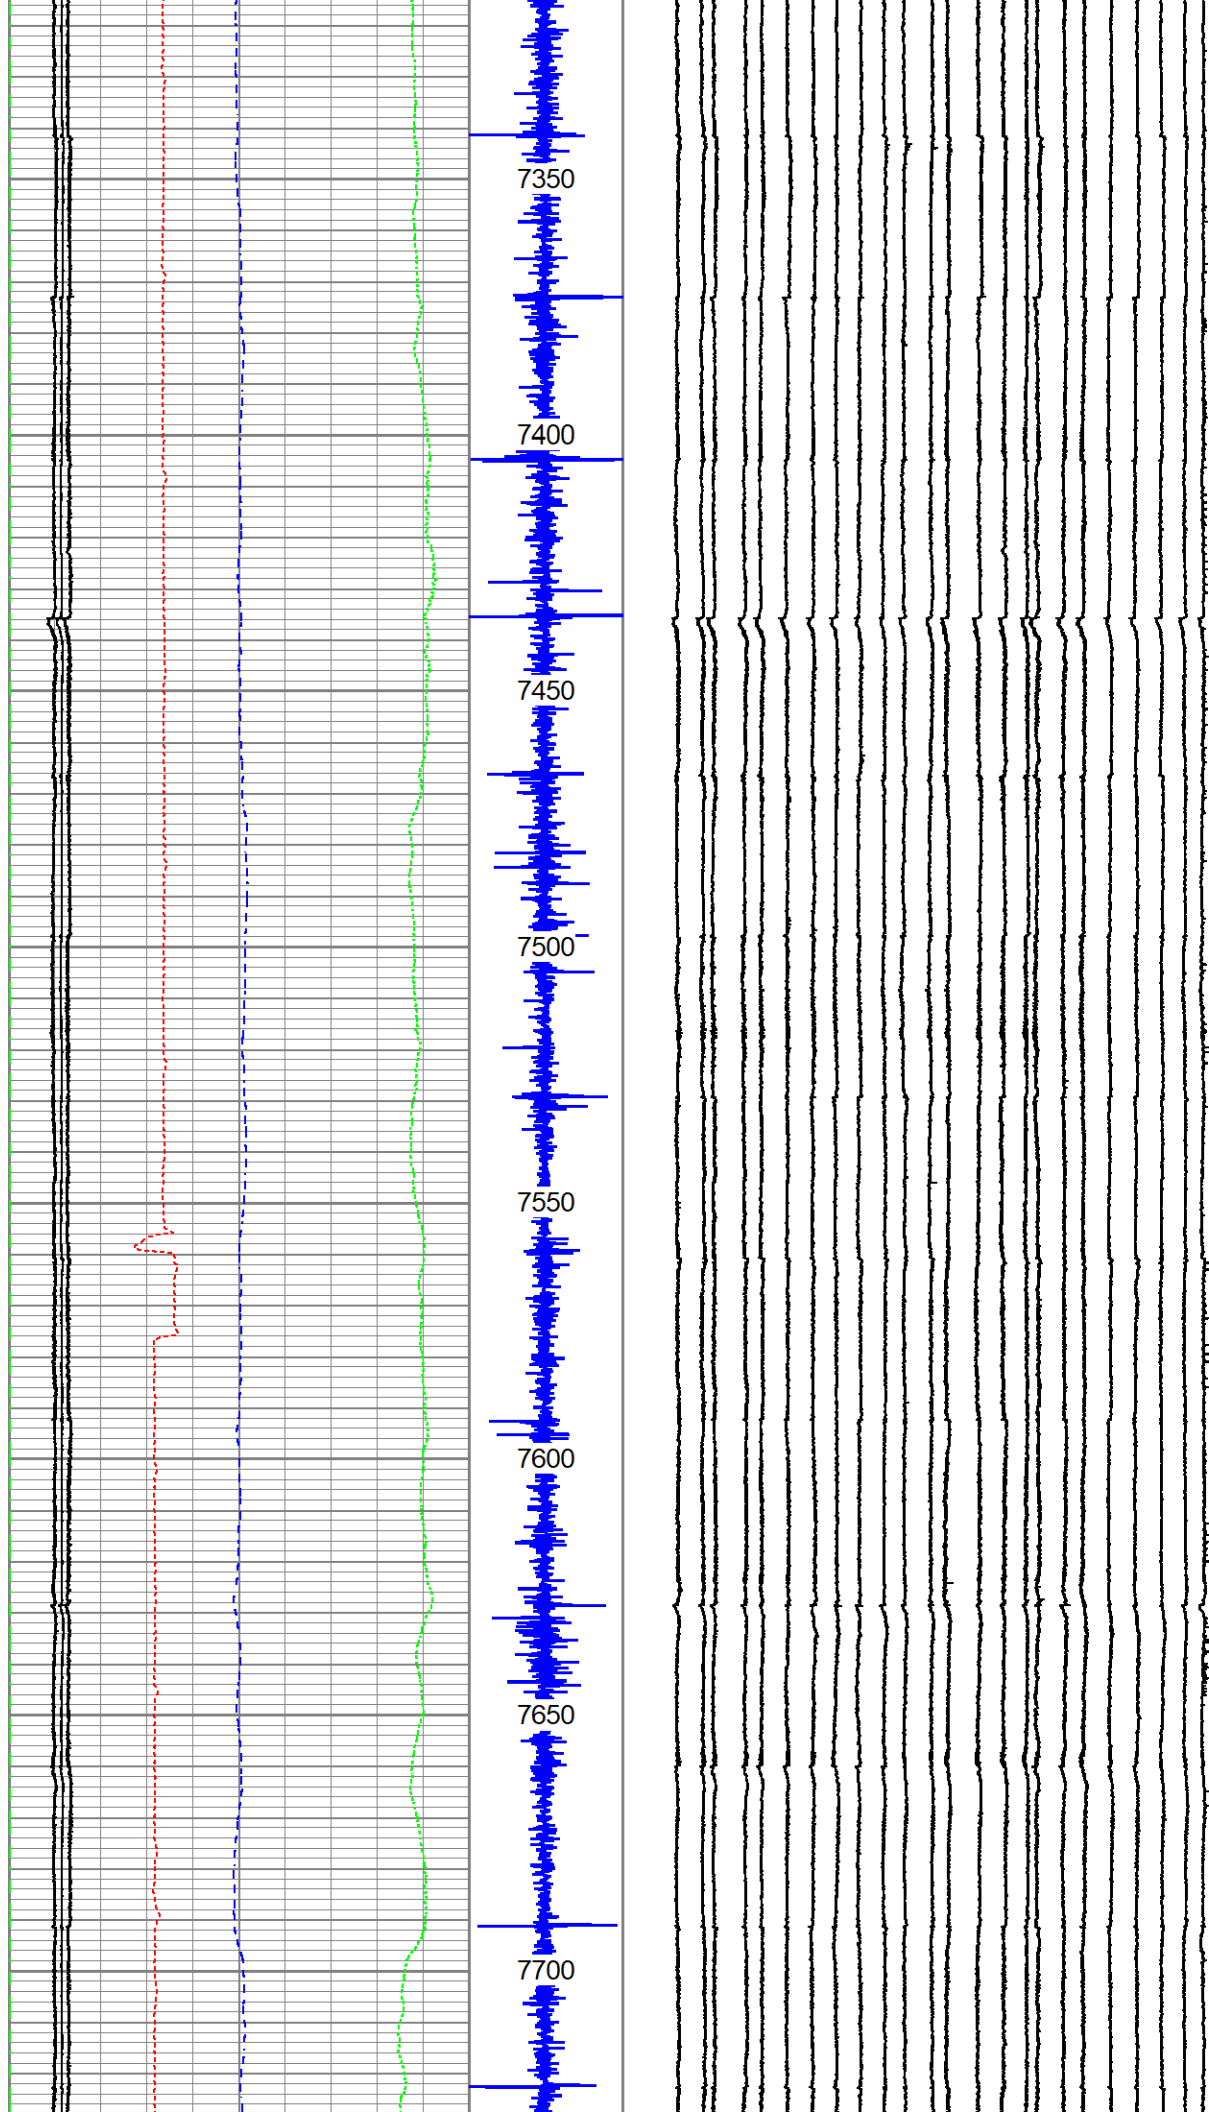

Database File mitrunb04.db  
 Dataset Pathname TEMBUNGO\_BRAVO/B04/ACTUAL\_LOG\_UP\_MIT\_RUN/LOG\_UP\_MIT.1  
 Presentation Format ment\_mit24  
 Dataset Creation Mon Oct 23 17:47:58 2023  
 Charted by Depth in Feet scaled 1:450

1	MAXRAD (in)	3	CCL	1	FING01 (in)	5
1	MINRAD (in)	3	6000 10000	0.9	FING02 (in)	4.9
1	AVERAD (in)	3		-1.2	FING23 (in)	2.8
0	MITDEV (deg)	50		-1.3	FING24 (in)	2.7
-40	MITROT (deg)	360				
-100	LSPD (ft/min)	100				
0	LTEN (lb)	3000				

1150

1200

1250

1300

1350

1400

1450

1500