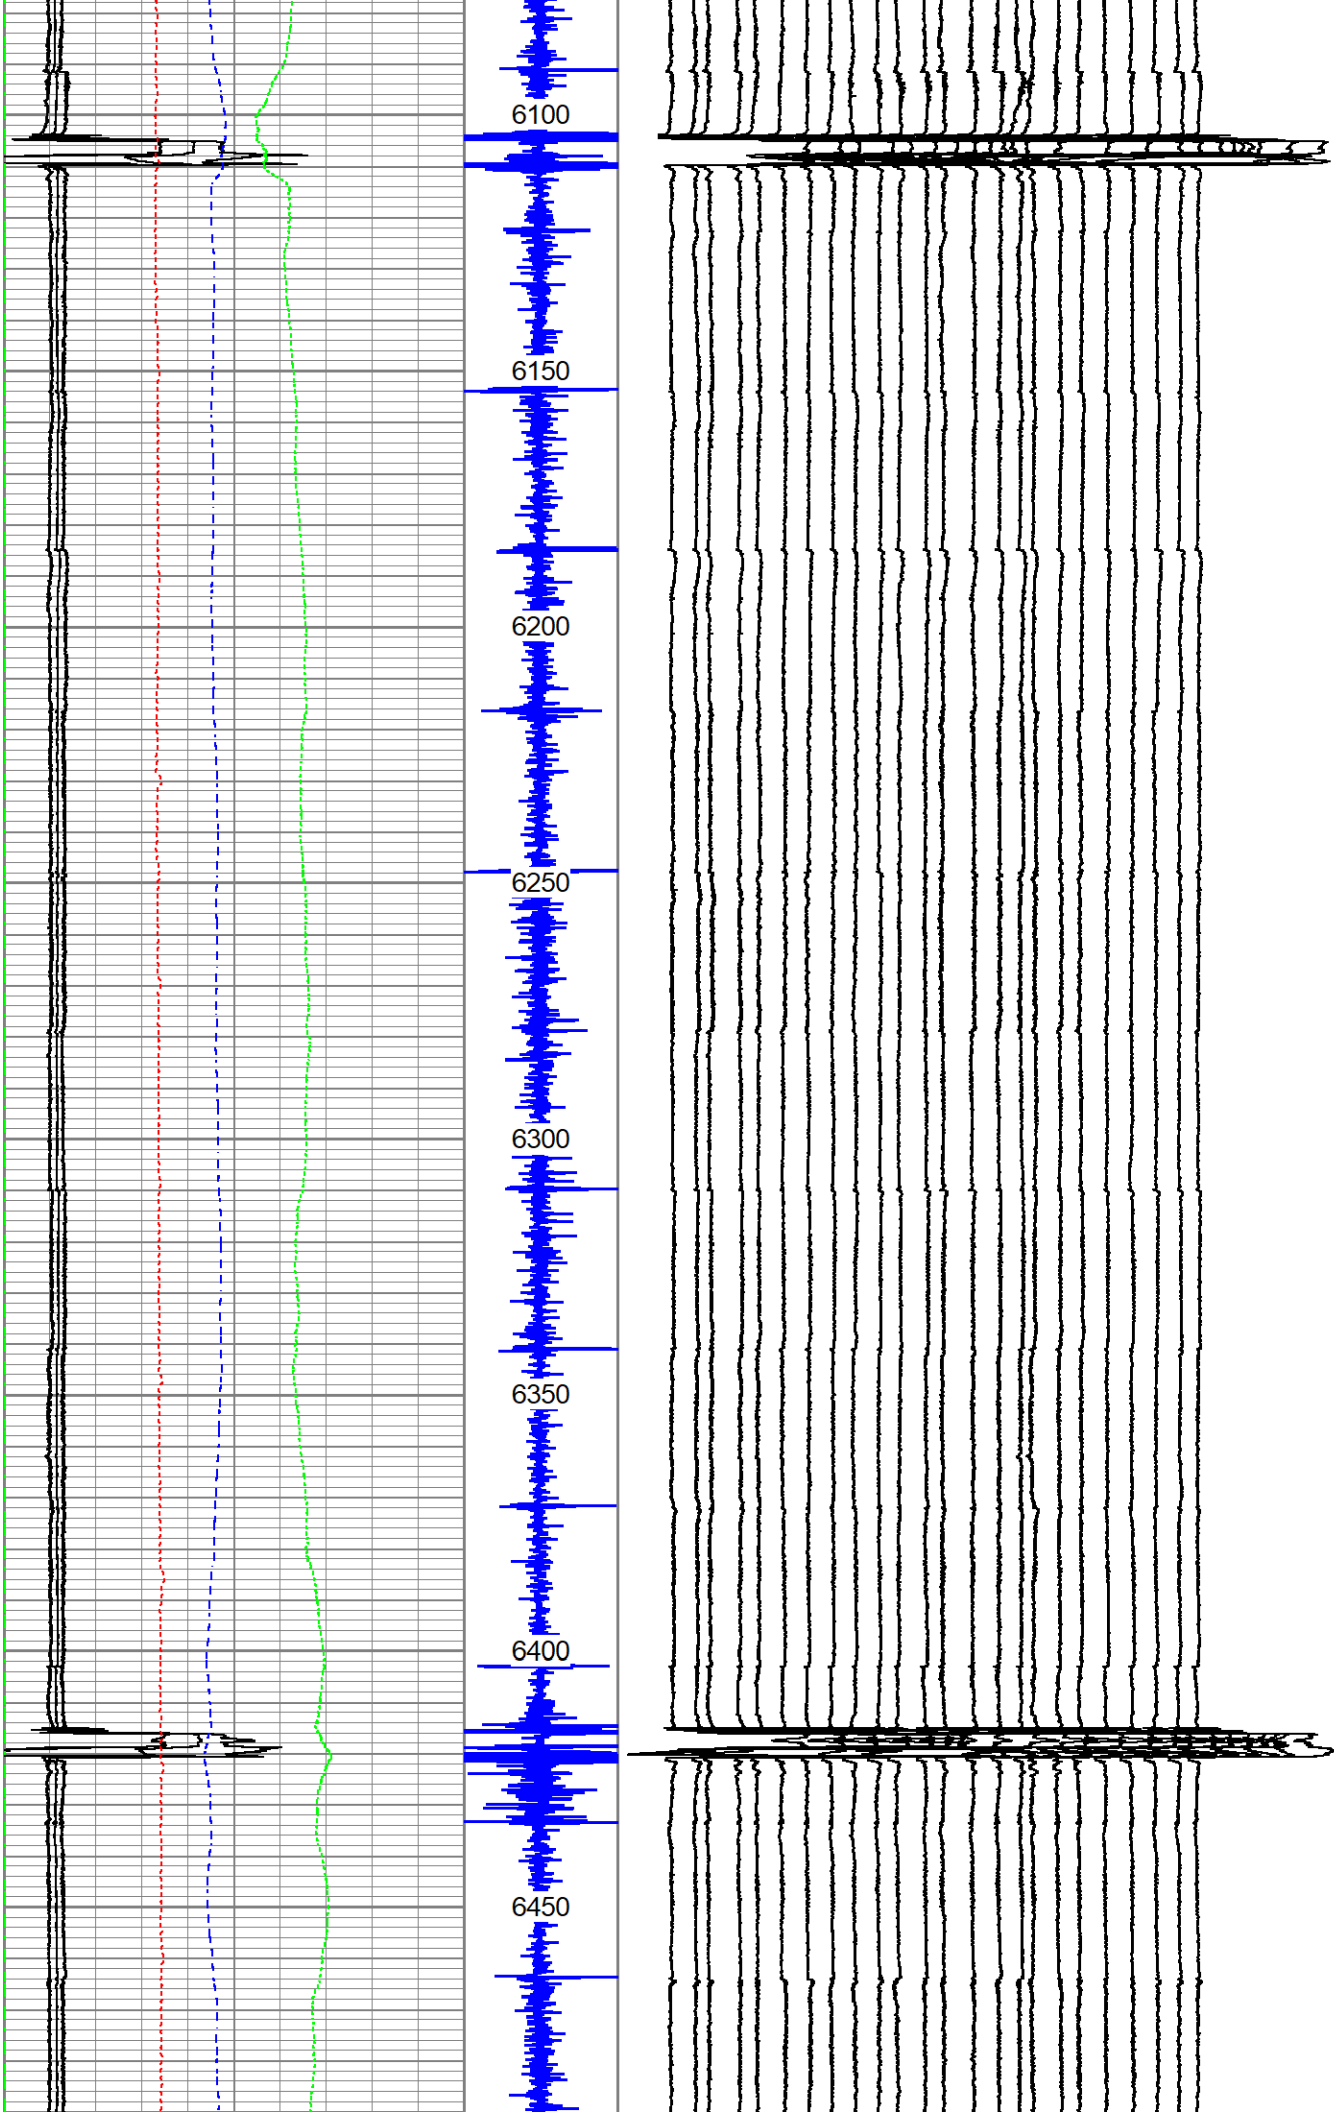

Database File mitrunb04.db  
 Dataset Pathname TEMBUNGO\_BRAVO/B04/ACTUAL\_LOG\_UP\_MIT\_RUN/LOG\_UP\_MIT.1  
 Presentation Format ment\_mit24  
 Dataset Creation Mon Oct 23 17:47:58 2023  
 Charted by Depth in Feet scaled 1:450

1	MAXRAD (in)	3	CCL	1	FING01 (in)	5
1	MINRAD (in)	3	6000 10000	0.9	FING02 (in)	4.9
1	AVERAD (in)	3		-1.2	FING23 (in)	2.8
0	MITDEV (deg)	50		-1.3	FING24 (in)	2.7
-40	MITROT (deg)	360				
-100	LSPD (ft/min)	100				
0	LTEN (lb)	3000				

1150

1200

1250

1300

1350

1400

1450

1500