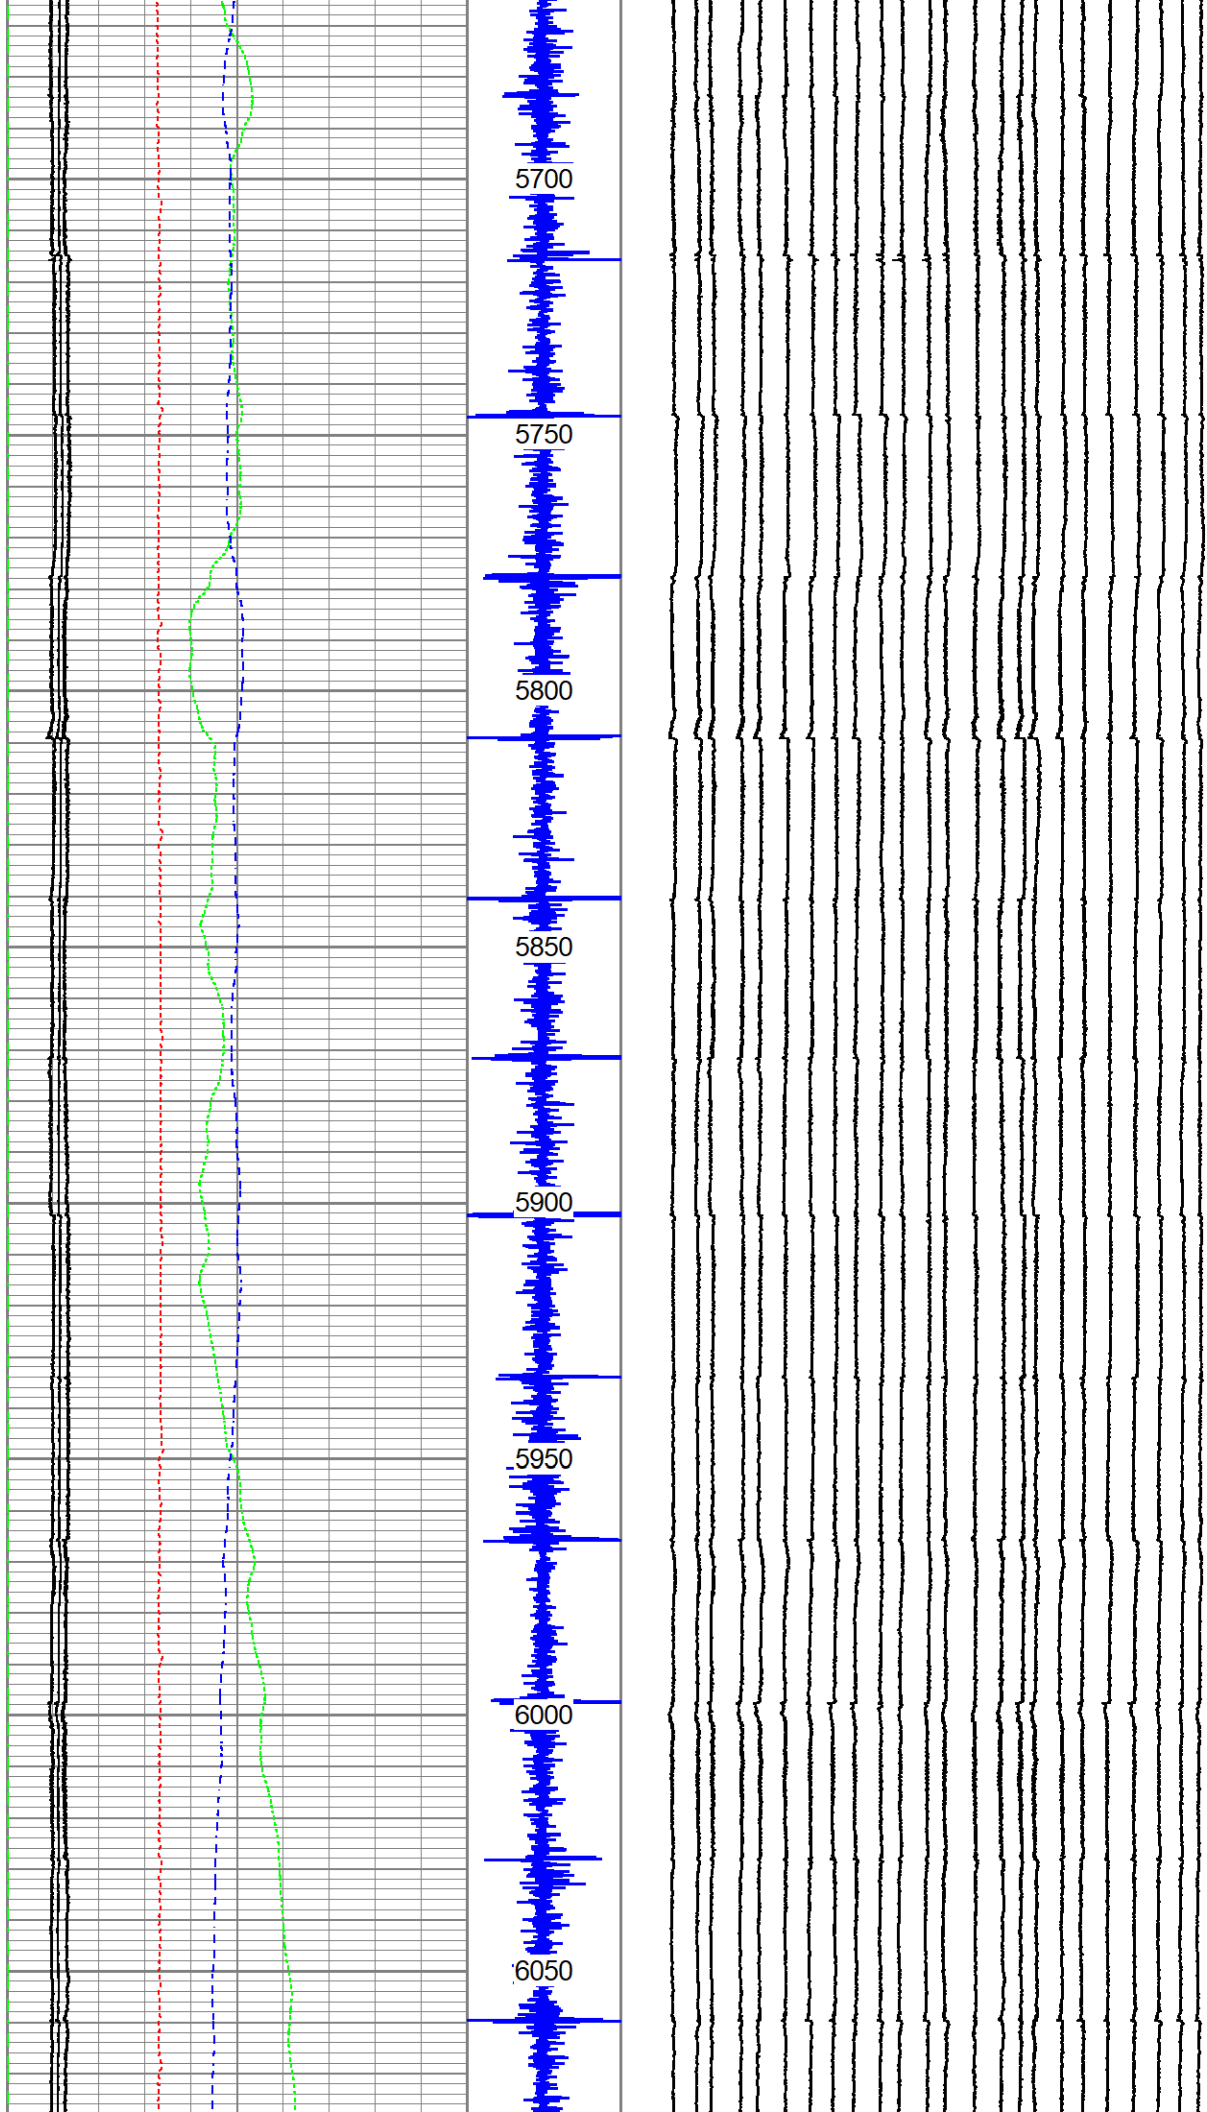

Database File mitrunb04.db  
 Dataset Pathname TEMBUNGO\_BRAVO/B04/ACTUAL\_LOG\_UP\_MIT\_RUN/LOG\_UP\_MIT.1  
 Presentation Format ment\_mit24  
 Dataset Creation Mon Oct 23 17:47:58 2023  
 Charted by Depth in Feet scaled 1:450

1	MAXRAD (in)	3	CCL	1	FING01 (in)	5
1	MINRAD (in)	3	6000 10000	0.9	FING02 (in)	4.9
1	AVERAD (in)	3		-1.2	FING23 (in)	2.8
0	MITDEV (deg)	50		-1.3	FING24 (in)	2.7
-40	MITROT (deg)	360				
-100	LSPD (ft/min)	100				
0	LTEN (lb)	3000				

1150

1200

1250

1300

1350

1400

1450

1500