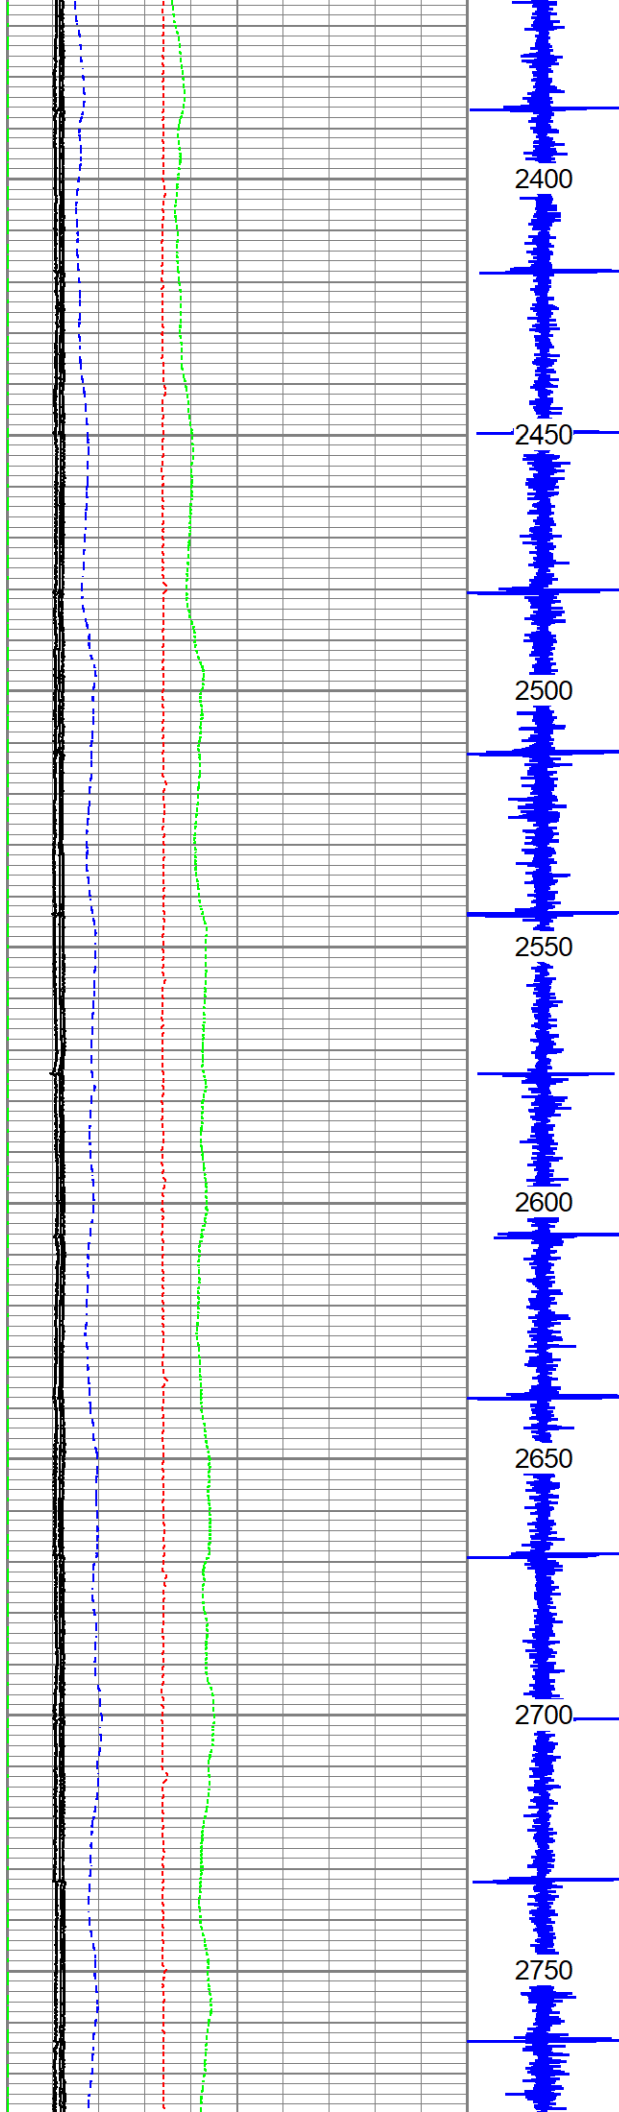

Database File mitrunb04.db  
 Dataset Pathname TEMBUNGO\_BRAVO/B04/ACTUAL\_LOG\_UP\_MIT\_RUN/LOG\_UP\_MIT.1  
 Presentation Format ment\_mit24  
 Dataset Creation Mon Oct 23 17:47:58 2023  
 Charted by Depth in Feet scaled 1:450

1	MAXRAD (in)	3	CCL	1	FING01 (in)	5
1	MINRAD (in)	3	6000 10000	0.9	FING02 (in)	4.9
1	AVERAD (in)	3		-1.2	FING23 (in)	2.8
0	MITDEV (deg)	50		-1.3	FING24 (in)	2.7
-40	MITROT (deg)	360				
-100	LSPD (ft/min)	100				
0	LTEN (lb)	3000				

1150

1200

1250

1300

1350

1400

1450

1500