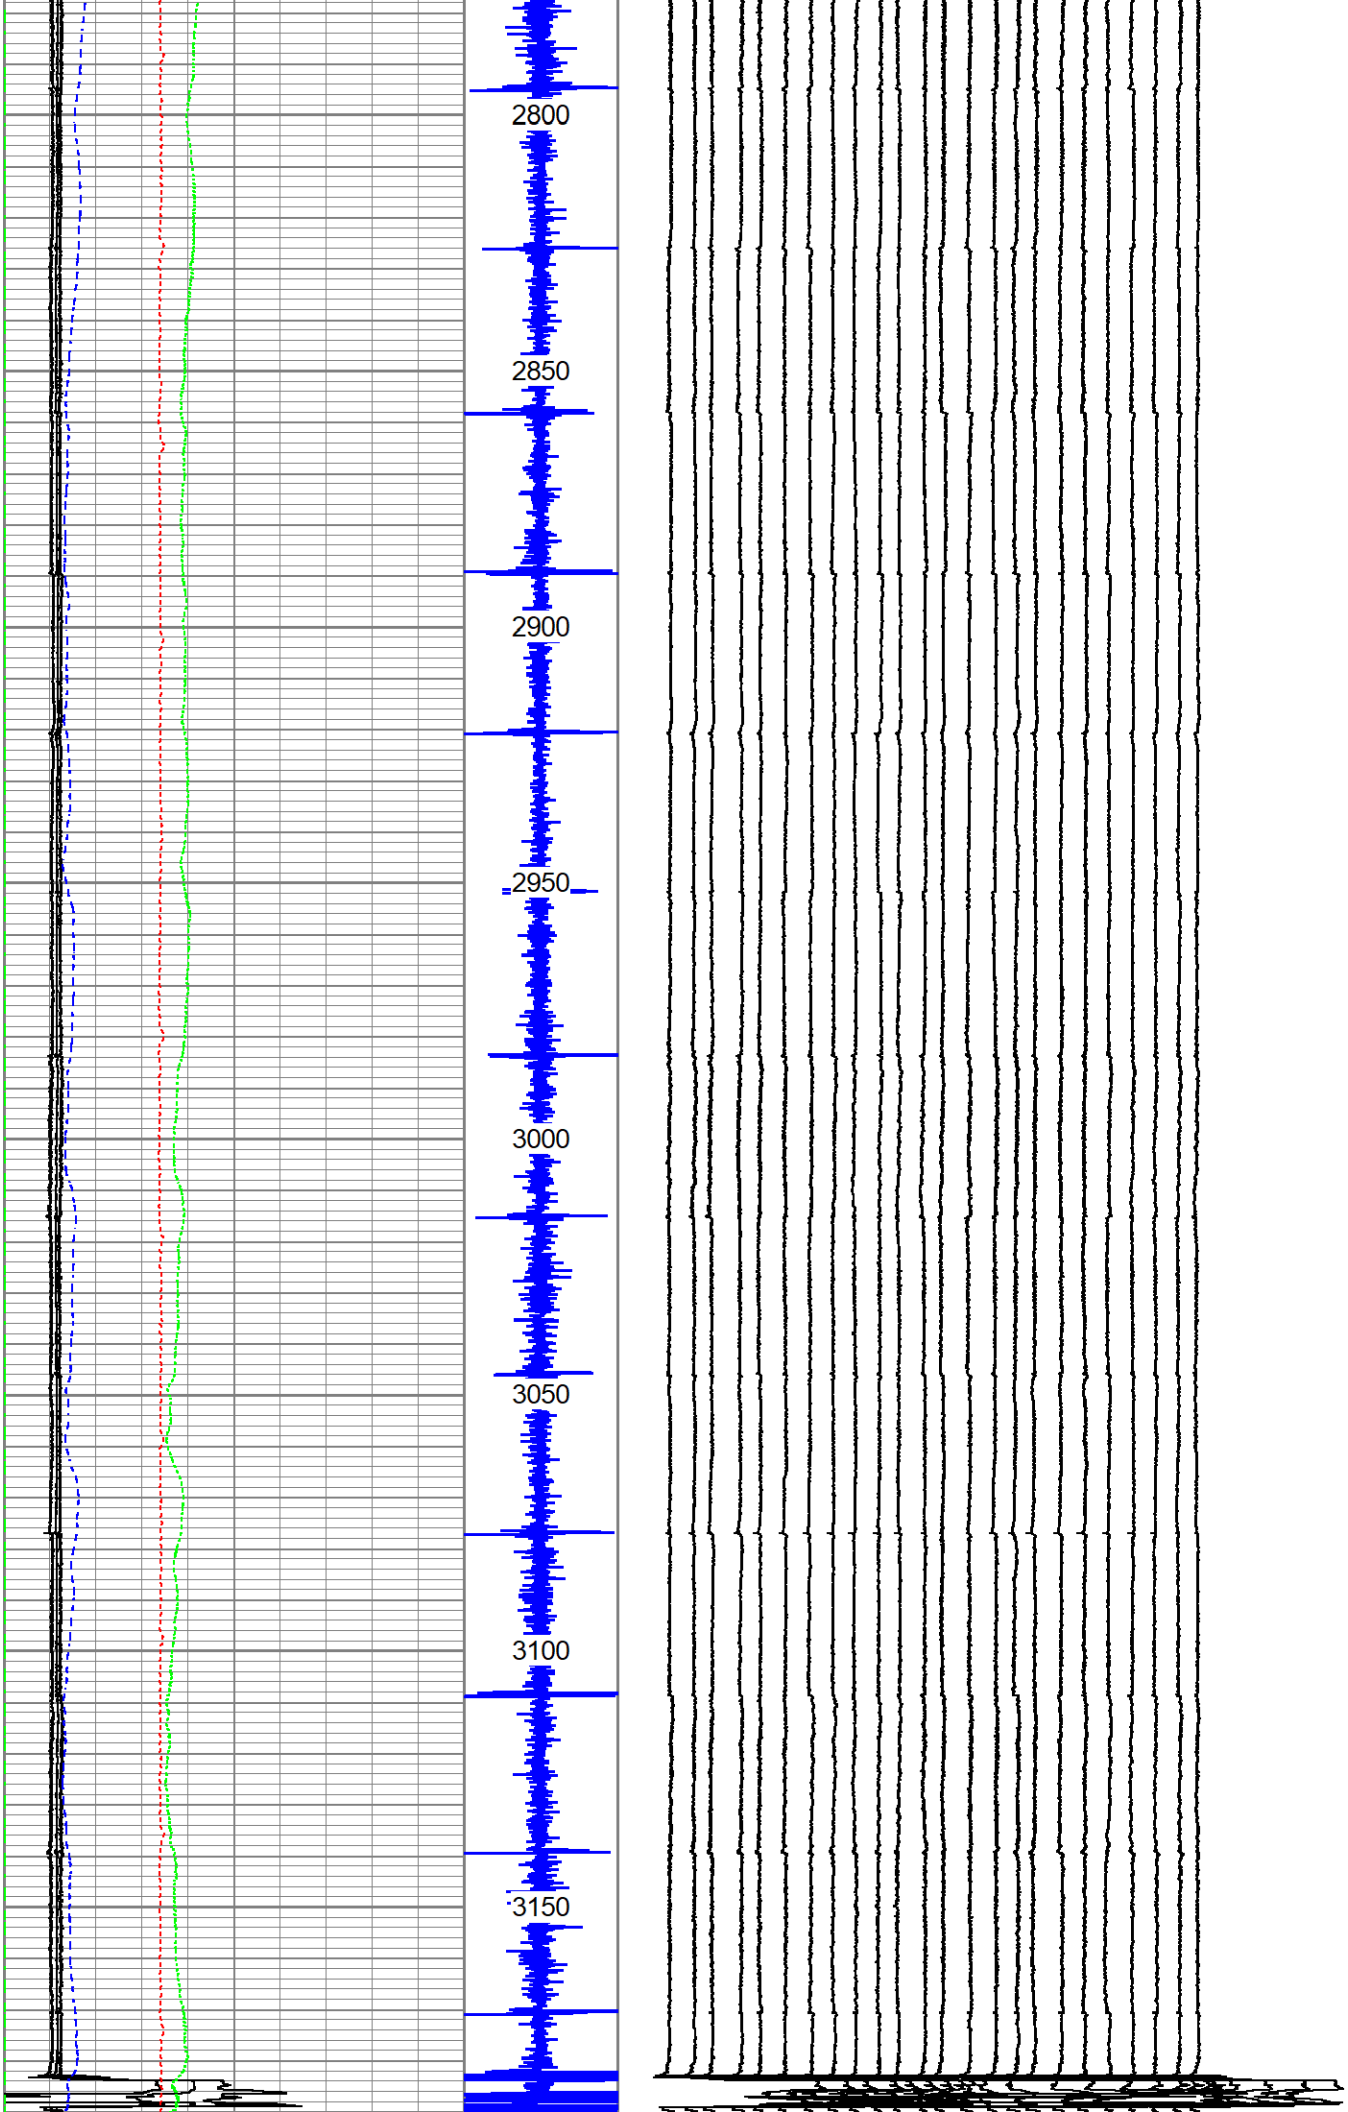

Database File mitrunb04.db  
 Dataset Pathname TEMBUNGO\_BRAVO/B04/ACTUAL\_LOG\_UP\_MIT\_RUN/LOG\_UP\_MIT.1  
 Presentation Format ment\_mit24  
 Dataset Creation Mon Oct 23 17:47:58 2023  
 Charted by Depth in Feet scaled 1:450

1	MAXRAD (in)	3	CCL	1	FING01 (in)	5
1	MINRAD (in)	3	6000 10000	0.9	FING02 (in)	4.9
1	AVERAD (in)	3		-1.2	FING23 (in)	2.8
0	MITDEV (deg)	50		-1.3	FING24 (in)	2.7
-40	MITROT (deg)	360				
-100	LSPD (ft/min)	100				
0	LTEN (lb)	3000				

1150

1200

1250

1300

1350

1400

1450

1500