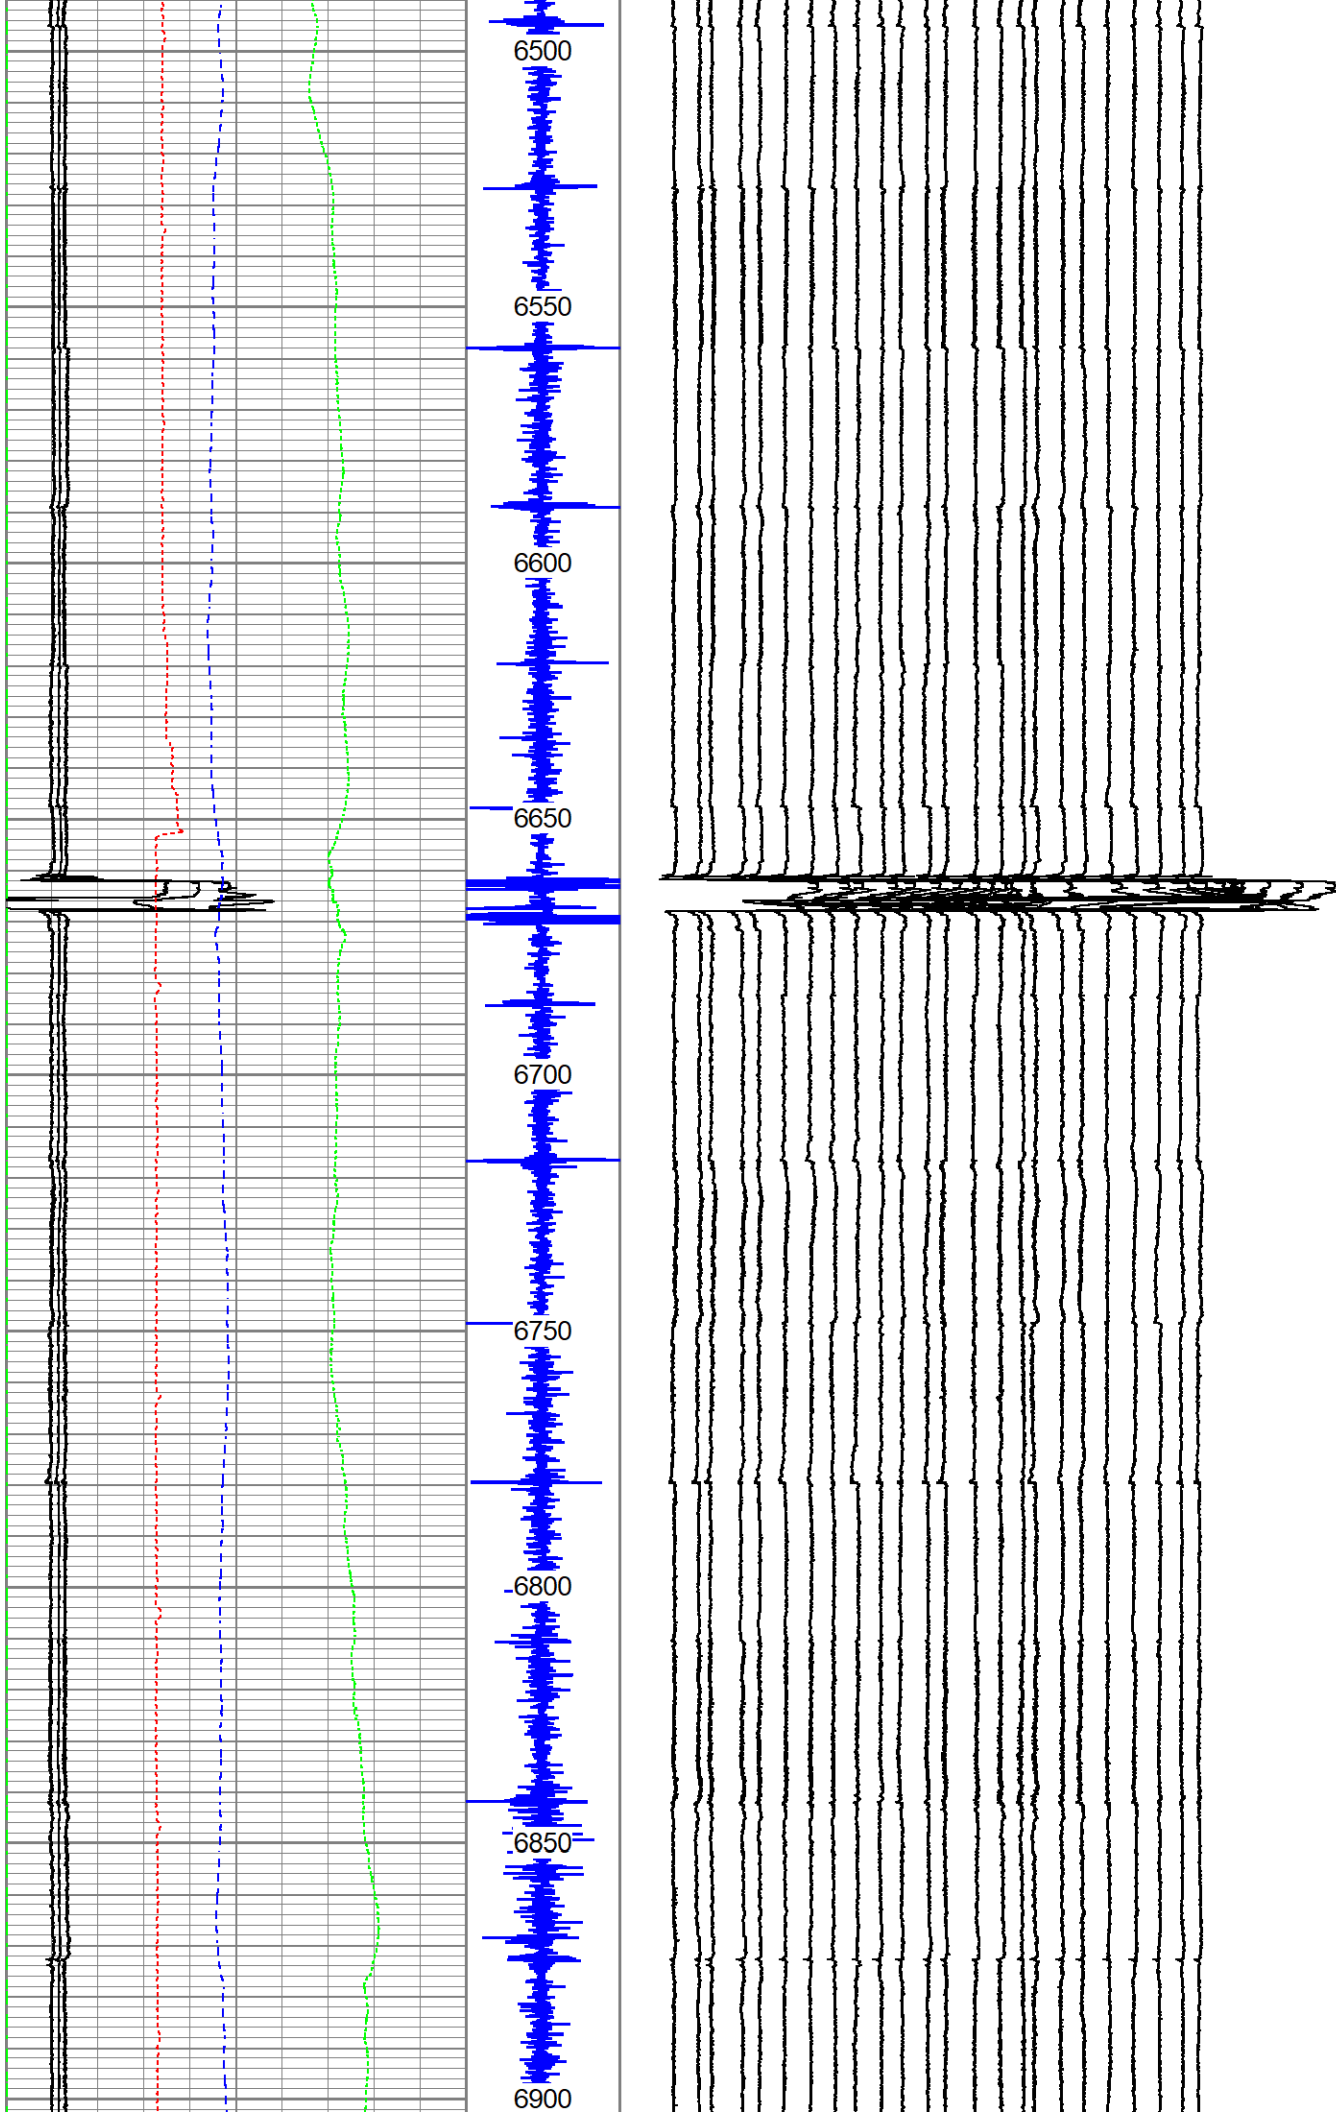

Database File mitrunb04.db  
 Dataset Pathname TEMBUNGO\_BRAVO/B04/ACTUAL\_LOG\_UP\_MIT\_RUN/LOG\_UP\_MIT.1  
 Presentation Format ment\_mit24  
 Dataset Creation Mon Oct 23 17:47:58 2023  
 Charted by Depth in Feet scaled 1:450

1	MAXRAD (in)	3	CCL	1	FING01 (in)	5
1	MINRAD (in)	3	6000 10000	0.9	FING02 (in)	4.9
1	AVERAD (in)	3		-1.2	FING23 (in)	2.8
0	MITDEV (deg)	50		-1.3	FING24 (in)	2.7
-40	MITROT (deg)	360				
-100	LSPD (ft/min)	100				
0	LTEN (lb)	3000				

1150

1200

1250

1300

1350

1400

1450

1500