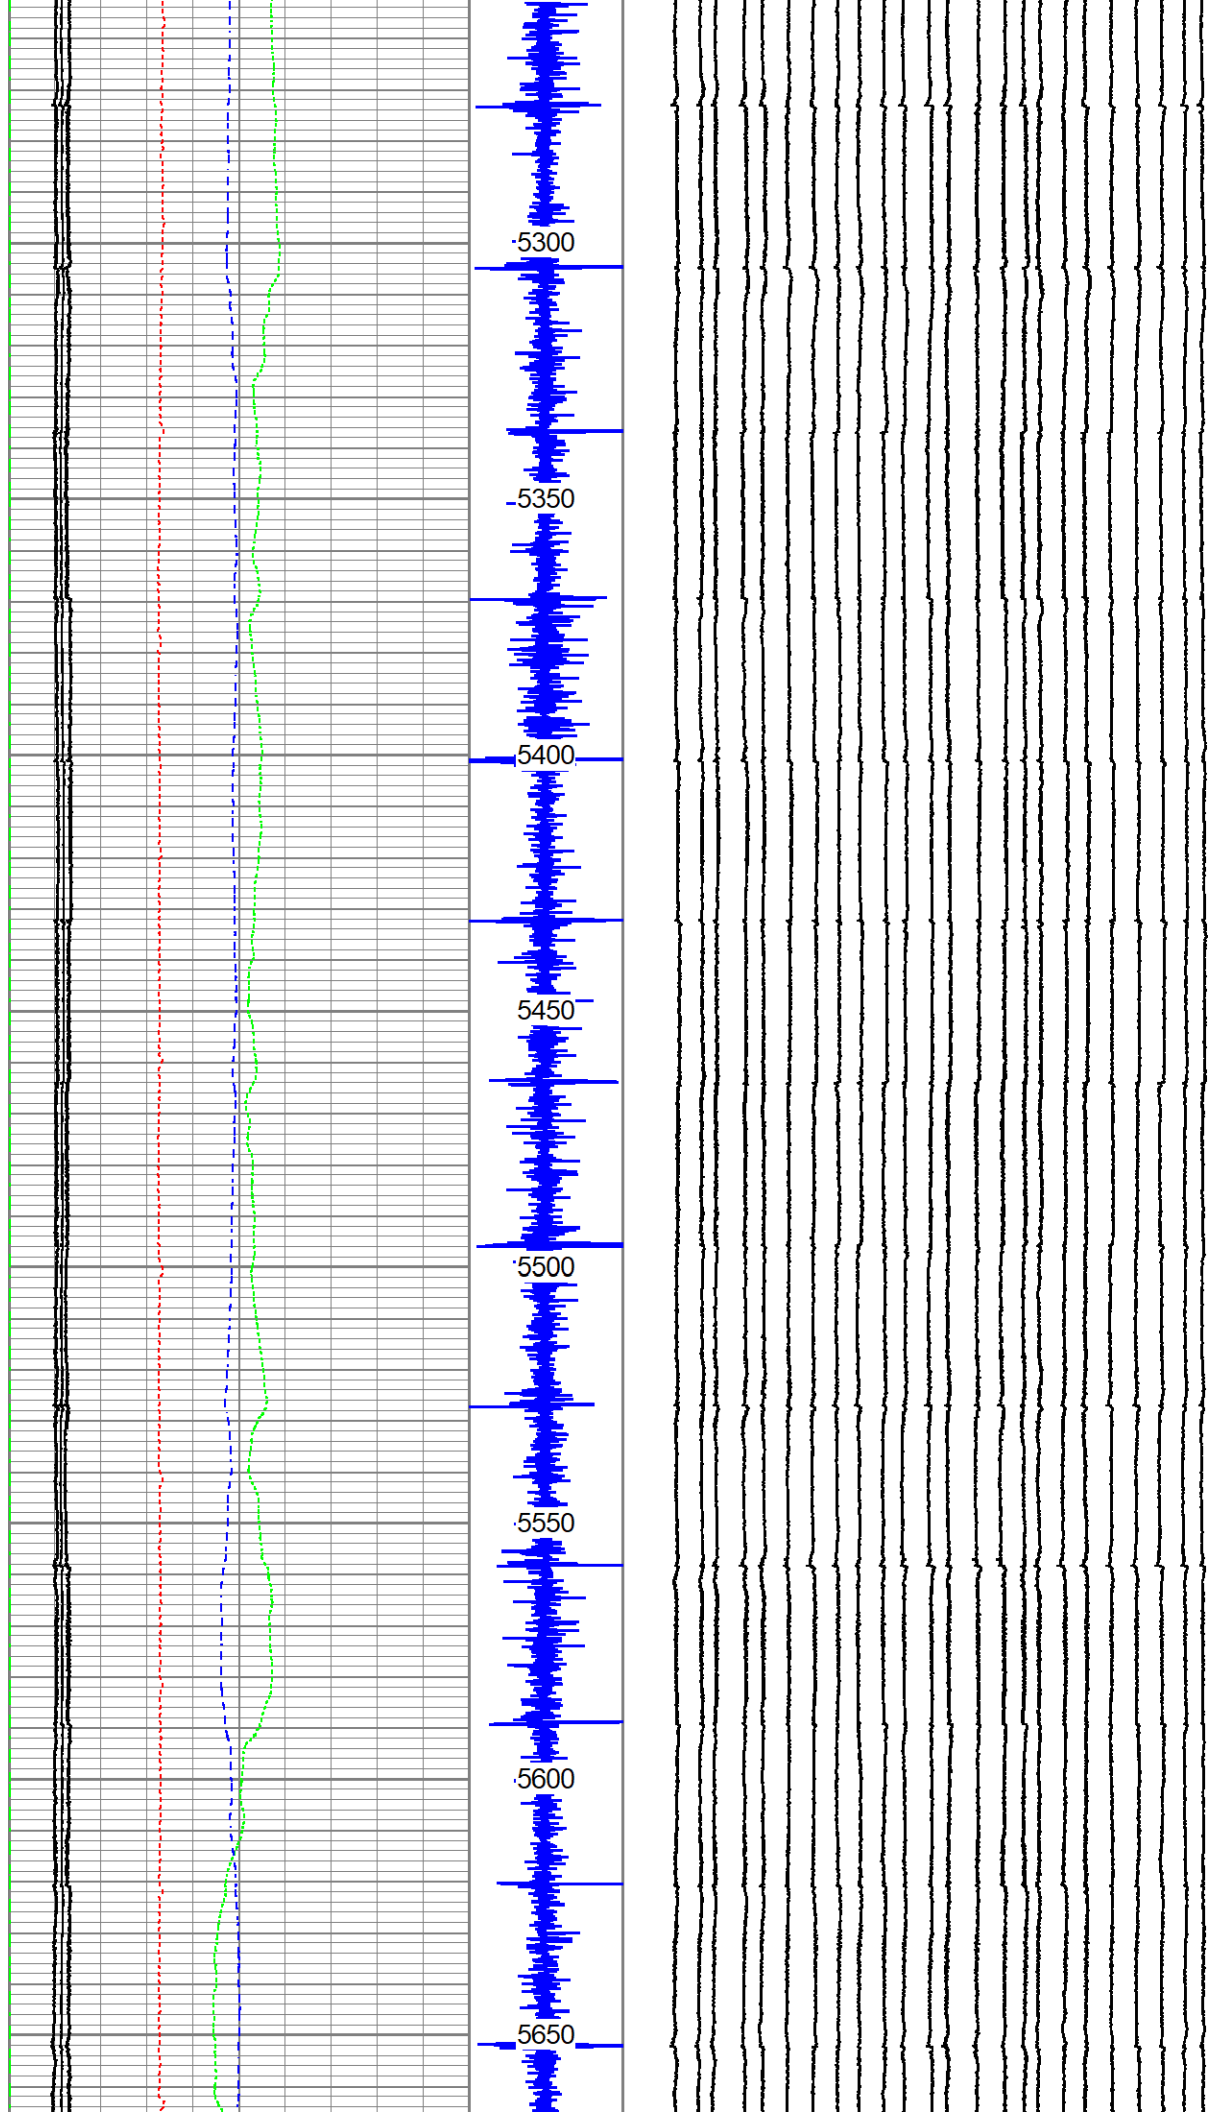

Database File mitrunb04.db  
 Dataset Pathname TEMBUNGO\_BRAVO/B04/ACTUAL\_LOG\_UP\_MIT\_RUN/LOG\_UP\_MIT.1  
 Presentation Format ment\_mit24  
 Dataset Creation Mon Oct 23 17:47:58 2023  
 Charted by Depth in Feet scaled 1:450

1	MAXRAD (in)	3	CCL	1	FING01 (in)	5
1	MINRAD (in)	3	6000 10000	0.9	FING02 (in)	4.9
1	AVERAD (in)	3		-1.2	FING23 (in)	2.8
0	MITDEV (deg)	50		-1.3	FING24 (in)	2.7
-40	MITROT (deg)	360				
-100	LSPD (ft/min)	100				
0	LTEN (lb)	3000				

1150

1200

1250

1300

1350

1400

1450

1500