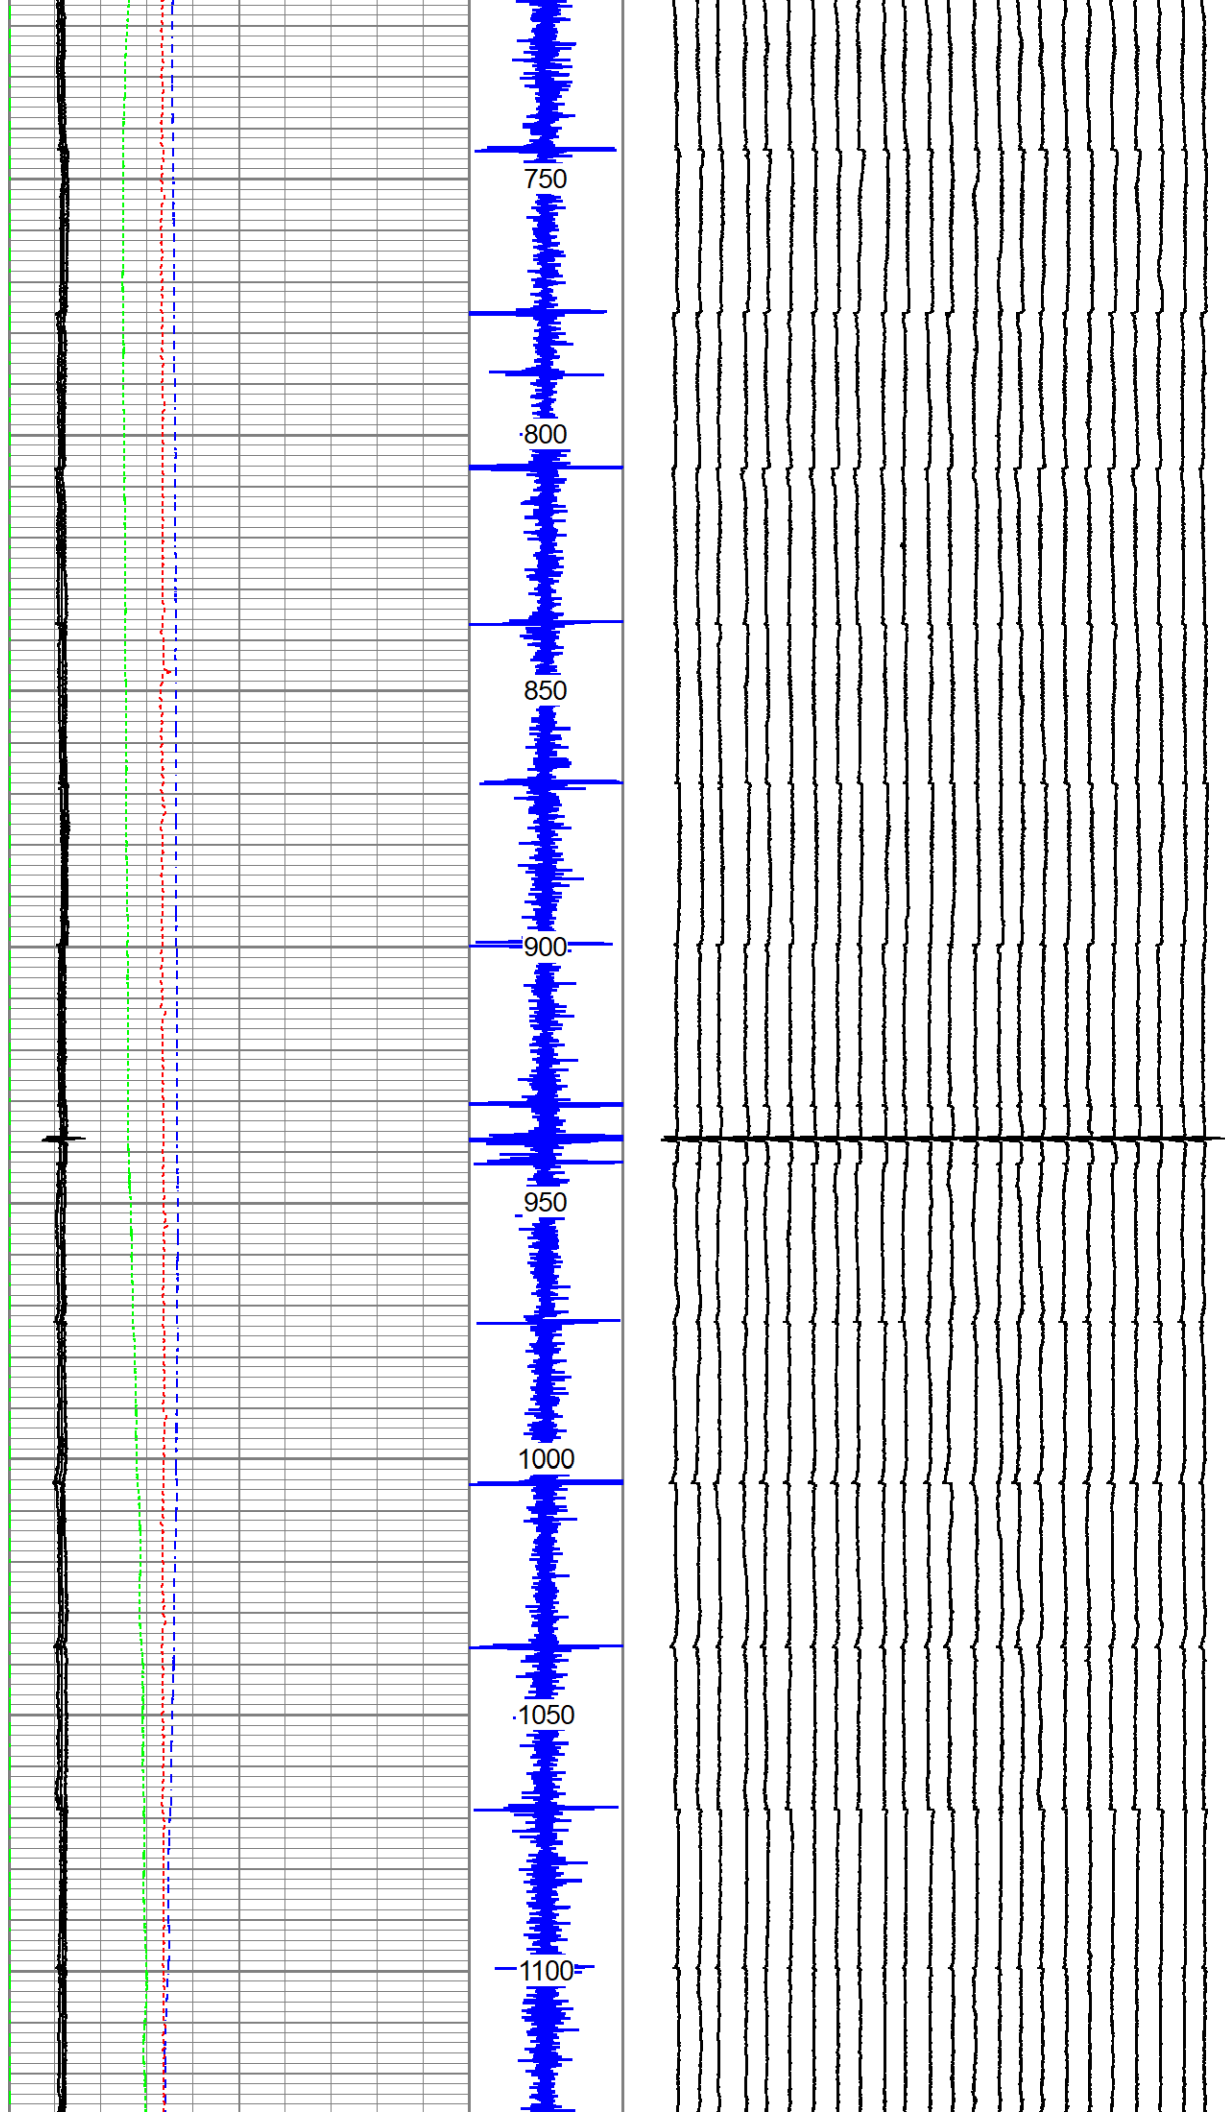

Database File mitrunb04.db  
 Dataset Pathname TEMBUNGO\_BRAVO/B04/ACTUAL\_LOG\_UP\_MIT\_RUN/LOG\_UP\_MIT.1  
 Presentation Format ment\_mit24  
 Dataset Creation Mon Oct 23 17:47:58 2023  
 Charted by Depth in Feet scaled 1:450

1	MAXRAD (in)	3	CCL	1	FING01 (in)	5
1	MINRAD (in)	3	6000 10000	0.9	FING02 (in)	4.9
1	AVERAD (in)	3		-1.2	FING23 (in)	2.8
0	MITDEV (deg)	50		-1.3	FING24 (in)	2.7
-40	MITROT (deg)	360				
-100	LSPD (ft/min)	100				
0	LTEN (lb)	3000				

1150

1200

1250

1300

1350

1400

1450

1500