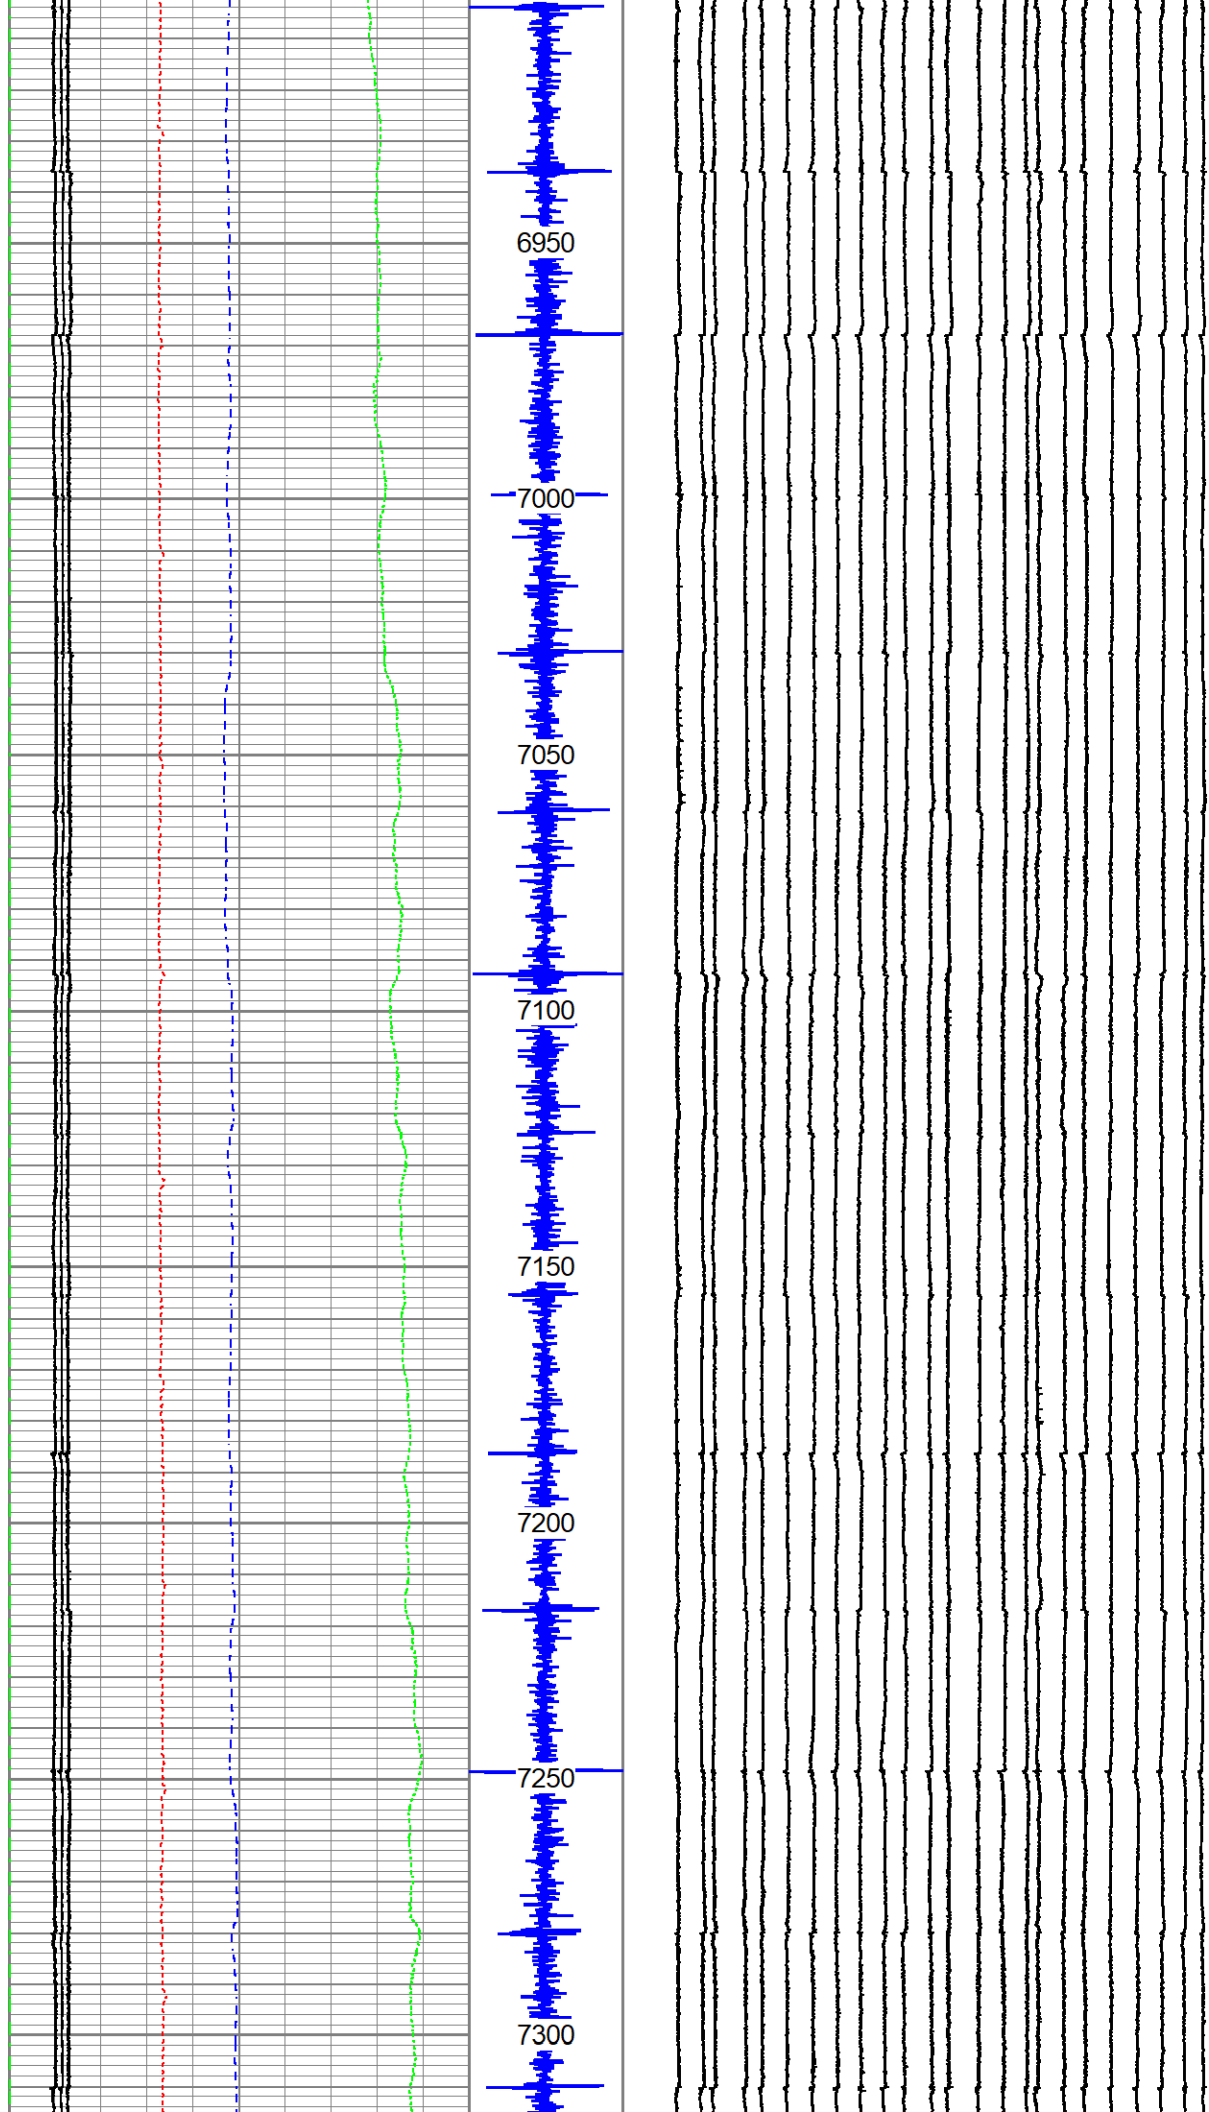

Database File mitrunb04.db  
 Dataset Pathname TEMBUNGO\_BRAVO/B04/ACTUAL\_LOG\_UP\_MIT\_RUN/LOG\_UP\_MIT.1  
 Presentation Format ment\_mit24  
 Dataset Creation Mon Oct 23 17:47:58 2023  
 Charted by Depth in Feet scaled 1:450

1	MAXRAD (in)	3	CCL	1	FING01 (in)	5
1	MINRAD (in)	3	6000 10000	0.9	FING02 (in)	4.9
1	AVERAD (in)	3		-1.2	FING23 (in)	2.8
0	MITDEV (deg)	50		-1.3	FING24 (in)	2.7
-40	MITROT (deg)	360				
-100	LSPD (ft/min)	100				
0	LTEN (lb)	3000				

1150

1200

1250

1300

1350

1400

1450

1500