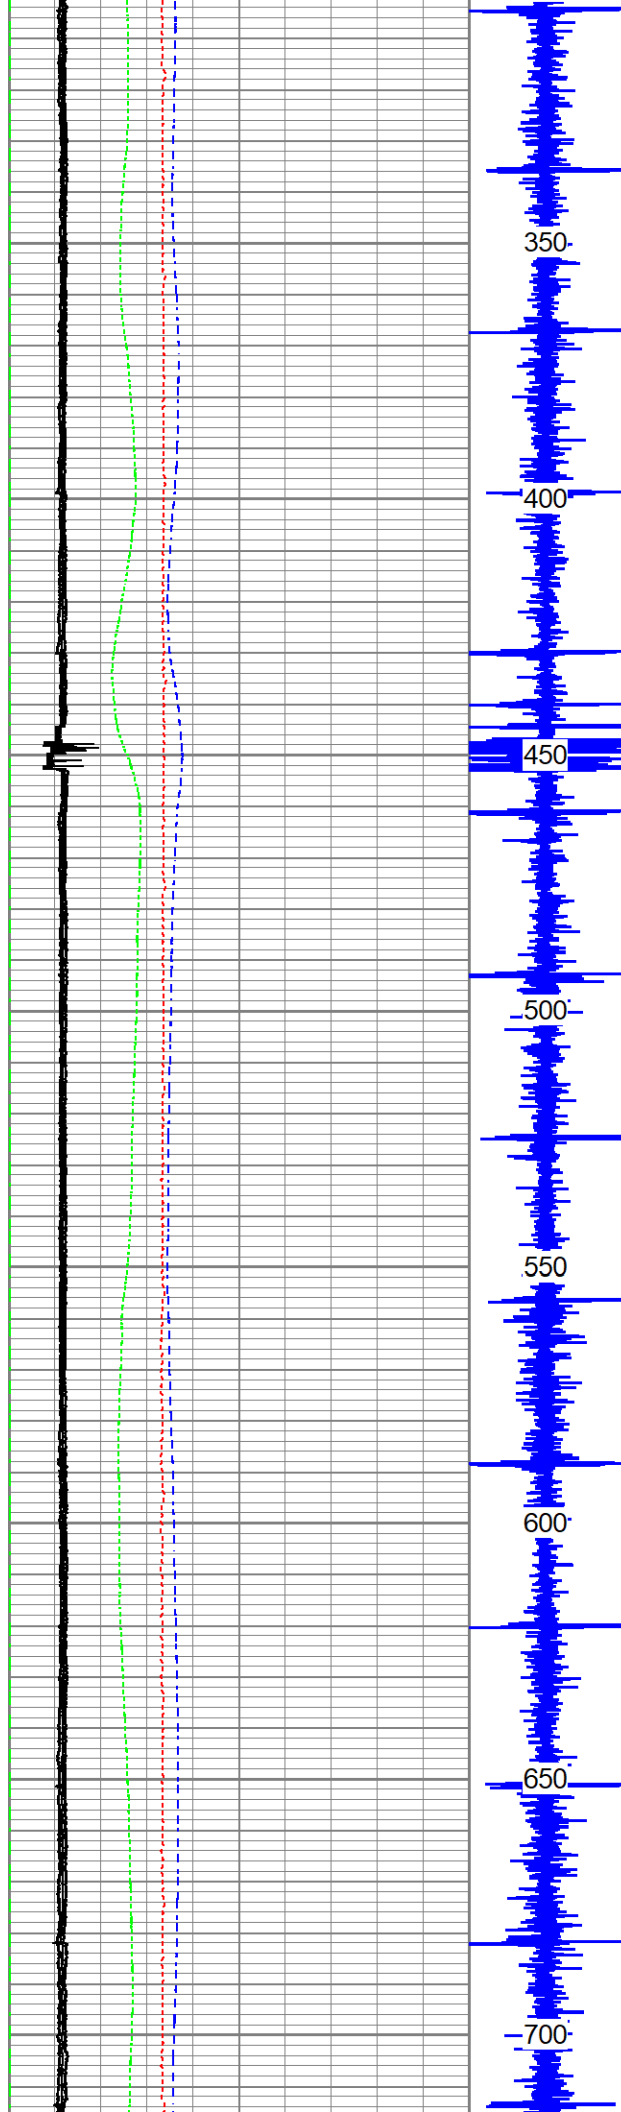

Database File mitrunb04.db  
 Dataset Pathname TEMBUNGO\_BRAVO/B04/ACTUAL\_LOG\_UP\_MIT\_RUN/LOG\_UP\_MIT.1  
 Presentation Format ment\_mit24  
 Dataset Creation Mon Oct 23 17:47:58 2023  
 Charted by Depth in Feet scaled 1:450

1	MAXRAD (in)	3	CCL	1	FING01 (in)	5
1	MINRAD (in)	3	6000 10000	0.9	FING02 (in)	4.9
1	AVERAD (in)	3		-1.2	FING23 (in)	2.8
0	MITDEV (deg)	50		-1.3	FING24 (in)	2.7
-40	MITROT (deg)	360				
-100	LSPD (ft/min)	100				
0	LTEN (lb)	3000				

1150

1200

1250

1300

1350

1400

1450

1500