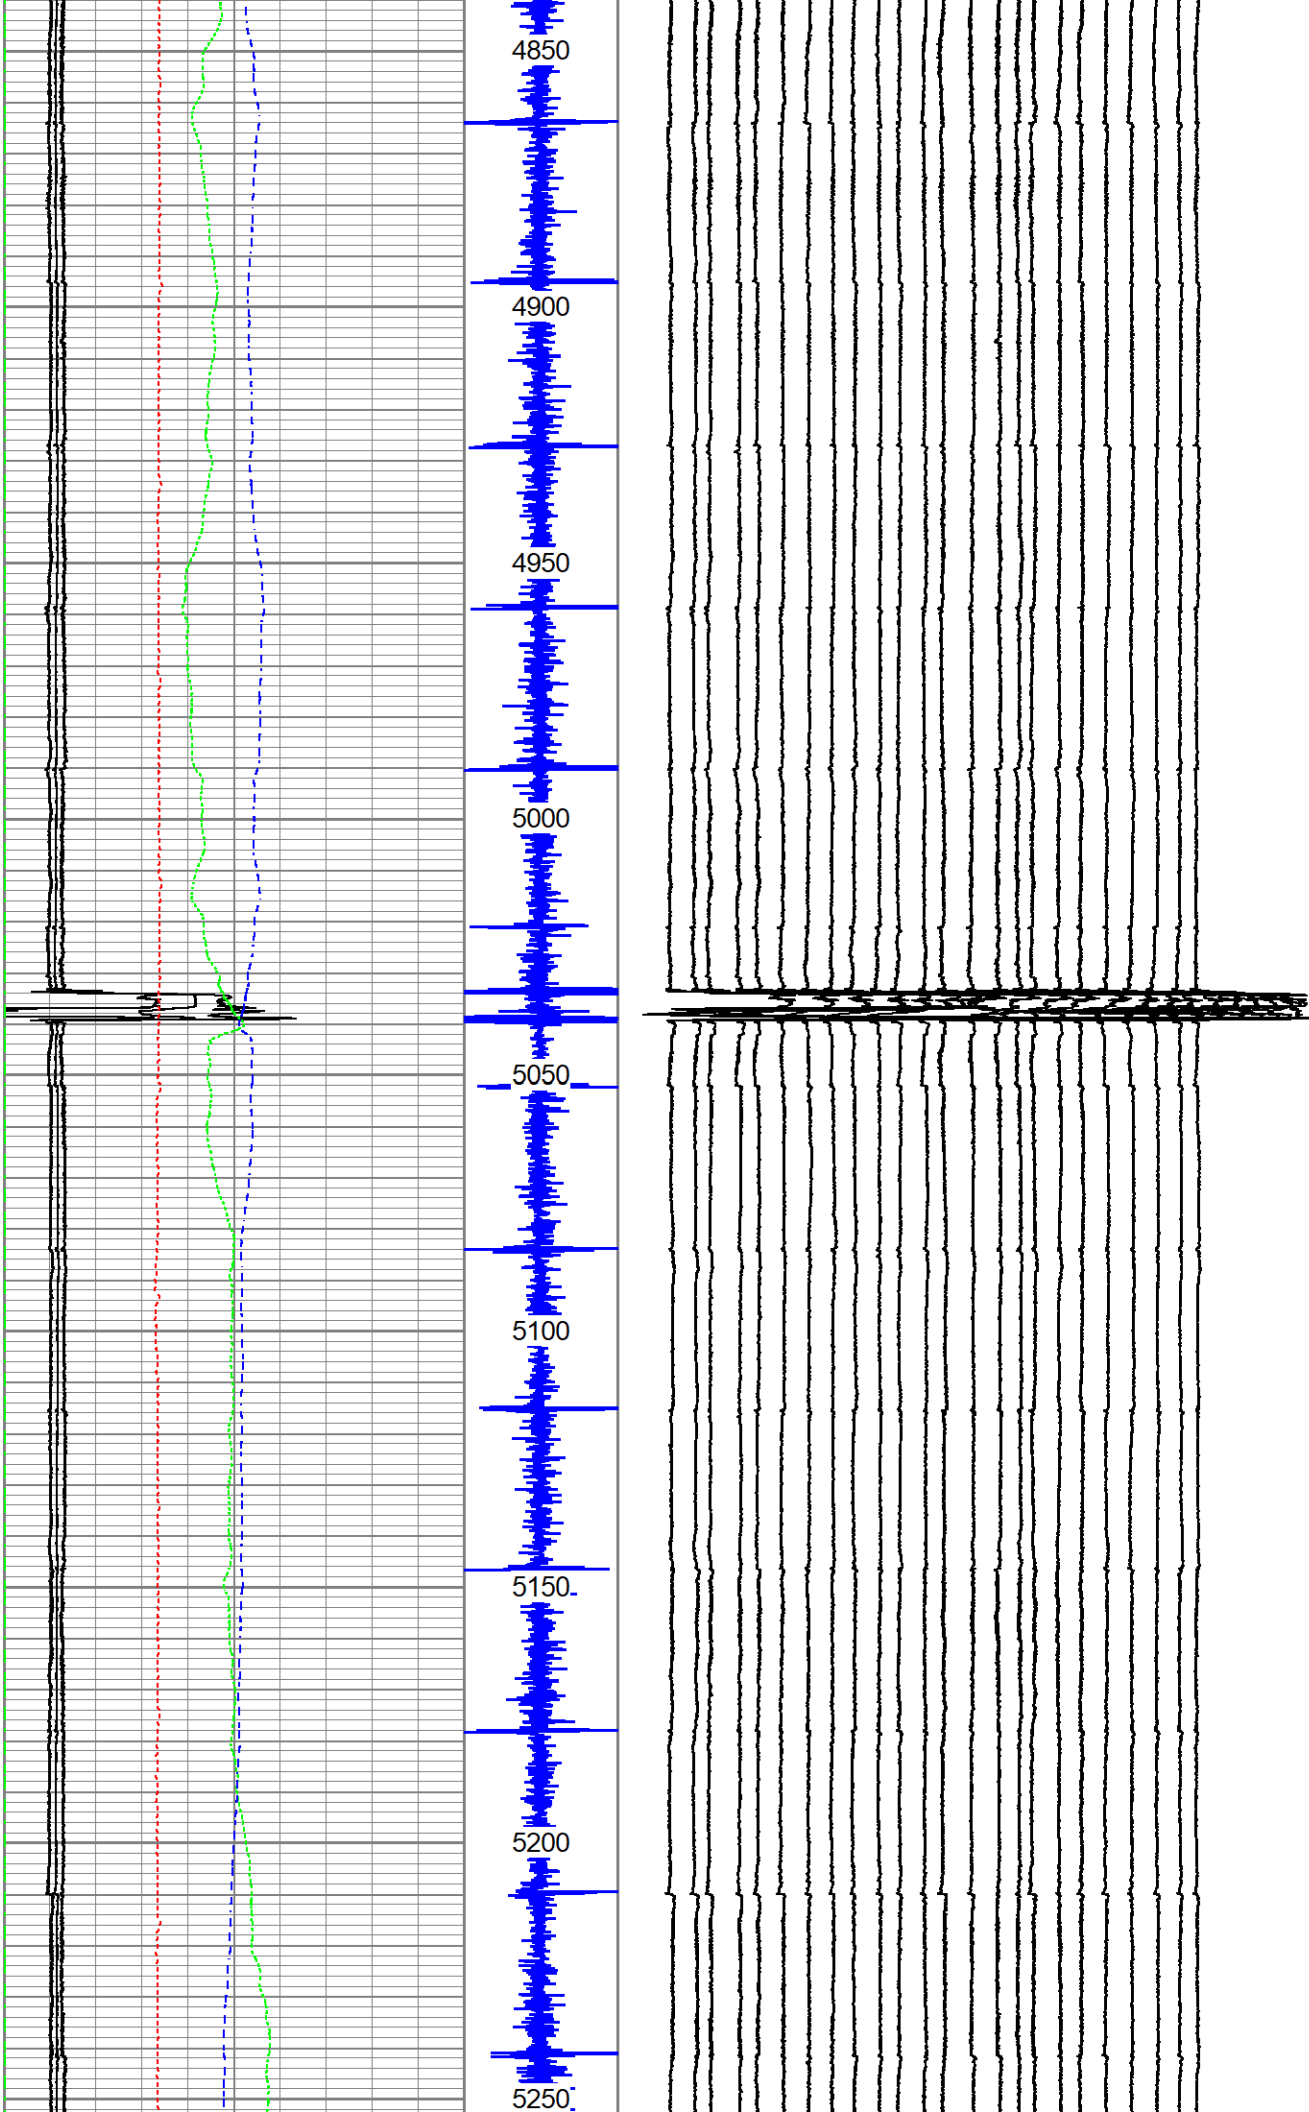

Database File mitrunb04.db  
 Dataset Pathname TEMBUNGO\_BRAVO/B04/ACTUAL\_LOG\_UP\_MIT\_RUN/LOG\_UP\_MIT.1  
 Presentation Format ment\_mit24  
 Dataset Creation Mon Oct 23 17:47:58 2023  
 Charted by Depth in Feet scaled 1:450

1	MAXRAD (in)	3	CCL	1	FING01 (in)	5
1	MINRAD (in)	3	6000 10000	0.9	FING02 (in)	4.9
1	AVERAD (in)	3		-1.2	FING23 (in)	2.8
0	MITDEV (deg)	50		-1.3	FING24 (in)	2.7
-40	MITROT (deg)	360				
-100	LSPD (ft/min)	100				
0	LTEN (lb)	3000				

1150

1200

1250

1300

1350

1400

1450

1500