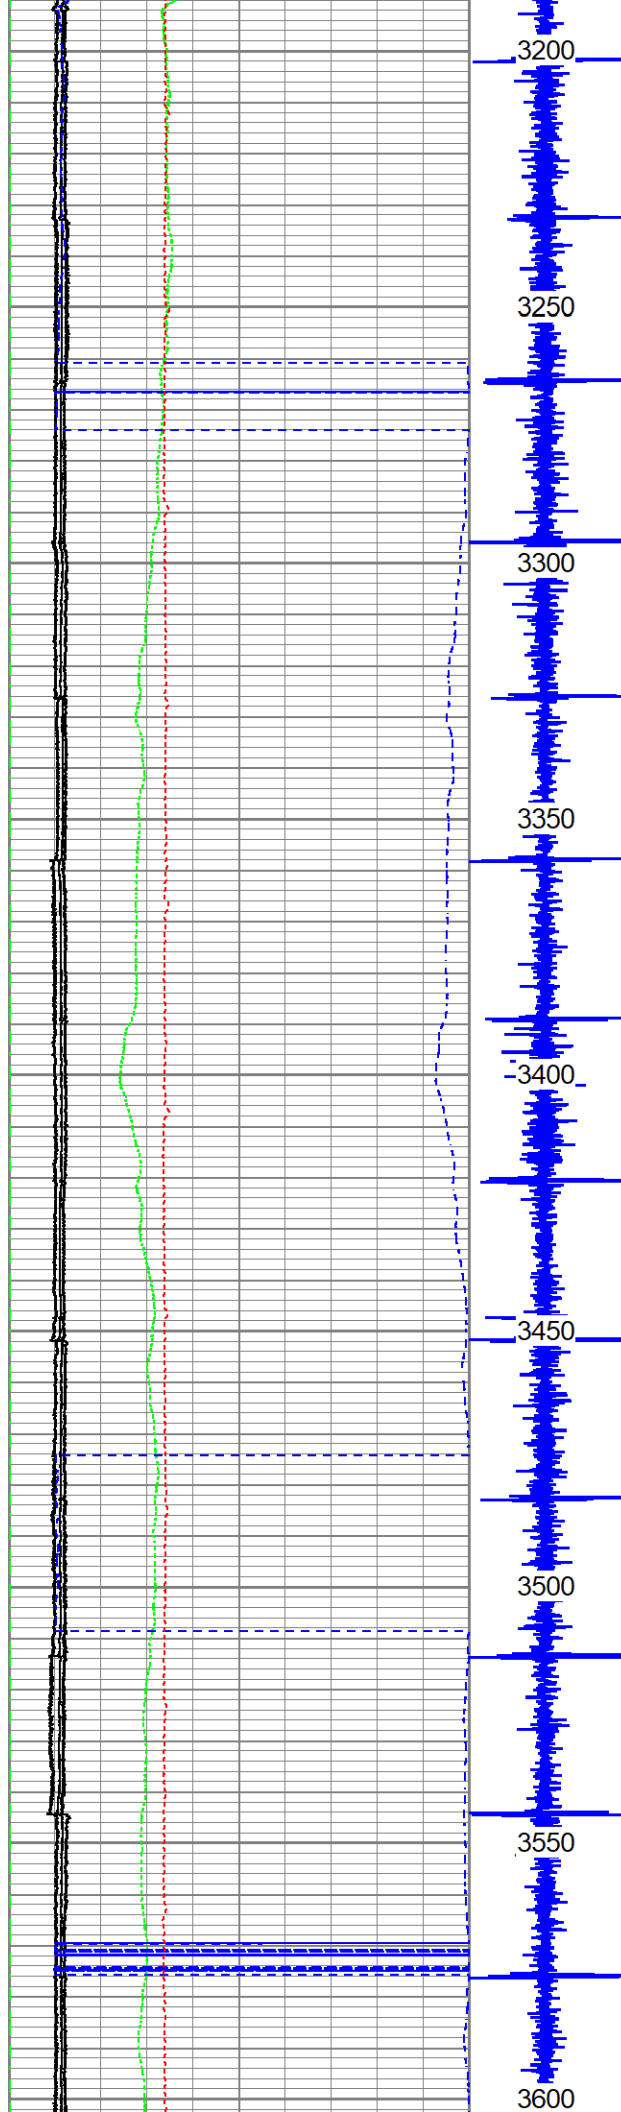

Database File mitrunb04.db  
 Dataset Pathname TEMBUNGO\_BRAVO/B04/ACTUAL\_LOG\_UP\_MIT\_RUN/LOG\_UP\_MIT.1  
 Presentation Format ment\_mit24  
 Dataset Creation Mon Oct 23 17:47:58 2023  
 Charted by Depth in Feet scaled 1:450

1	MAXRAD (in)	3	CCL	1	FING01 (in)	5
1	MINRAD (in)	3	6000 10000	0.9	FING02 (in)	4.9
1	AVERAD (in)	3		-1.2	FING23 (in)	2.8
0	MITDEV (deg)	50		-1.3	FING24 (in)	2.7
-40	MITROT (deg)	360				
-100	LSPD (ft/min)	100				
0	LTEN (lb)	3000				

1150

1200

1250

1300

1350

1400

1450

1500