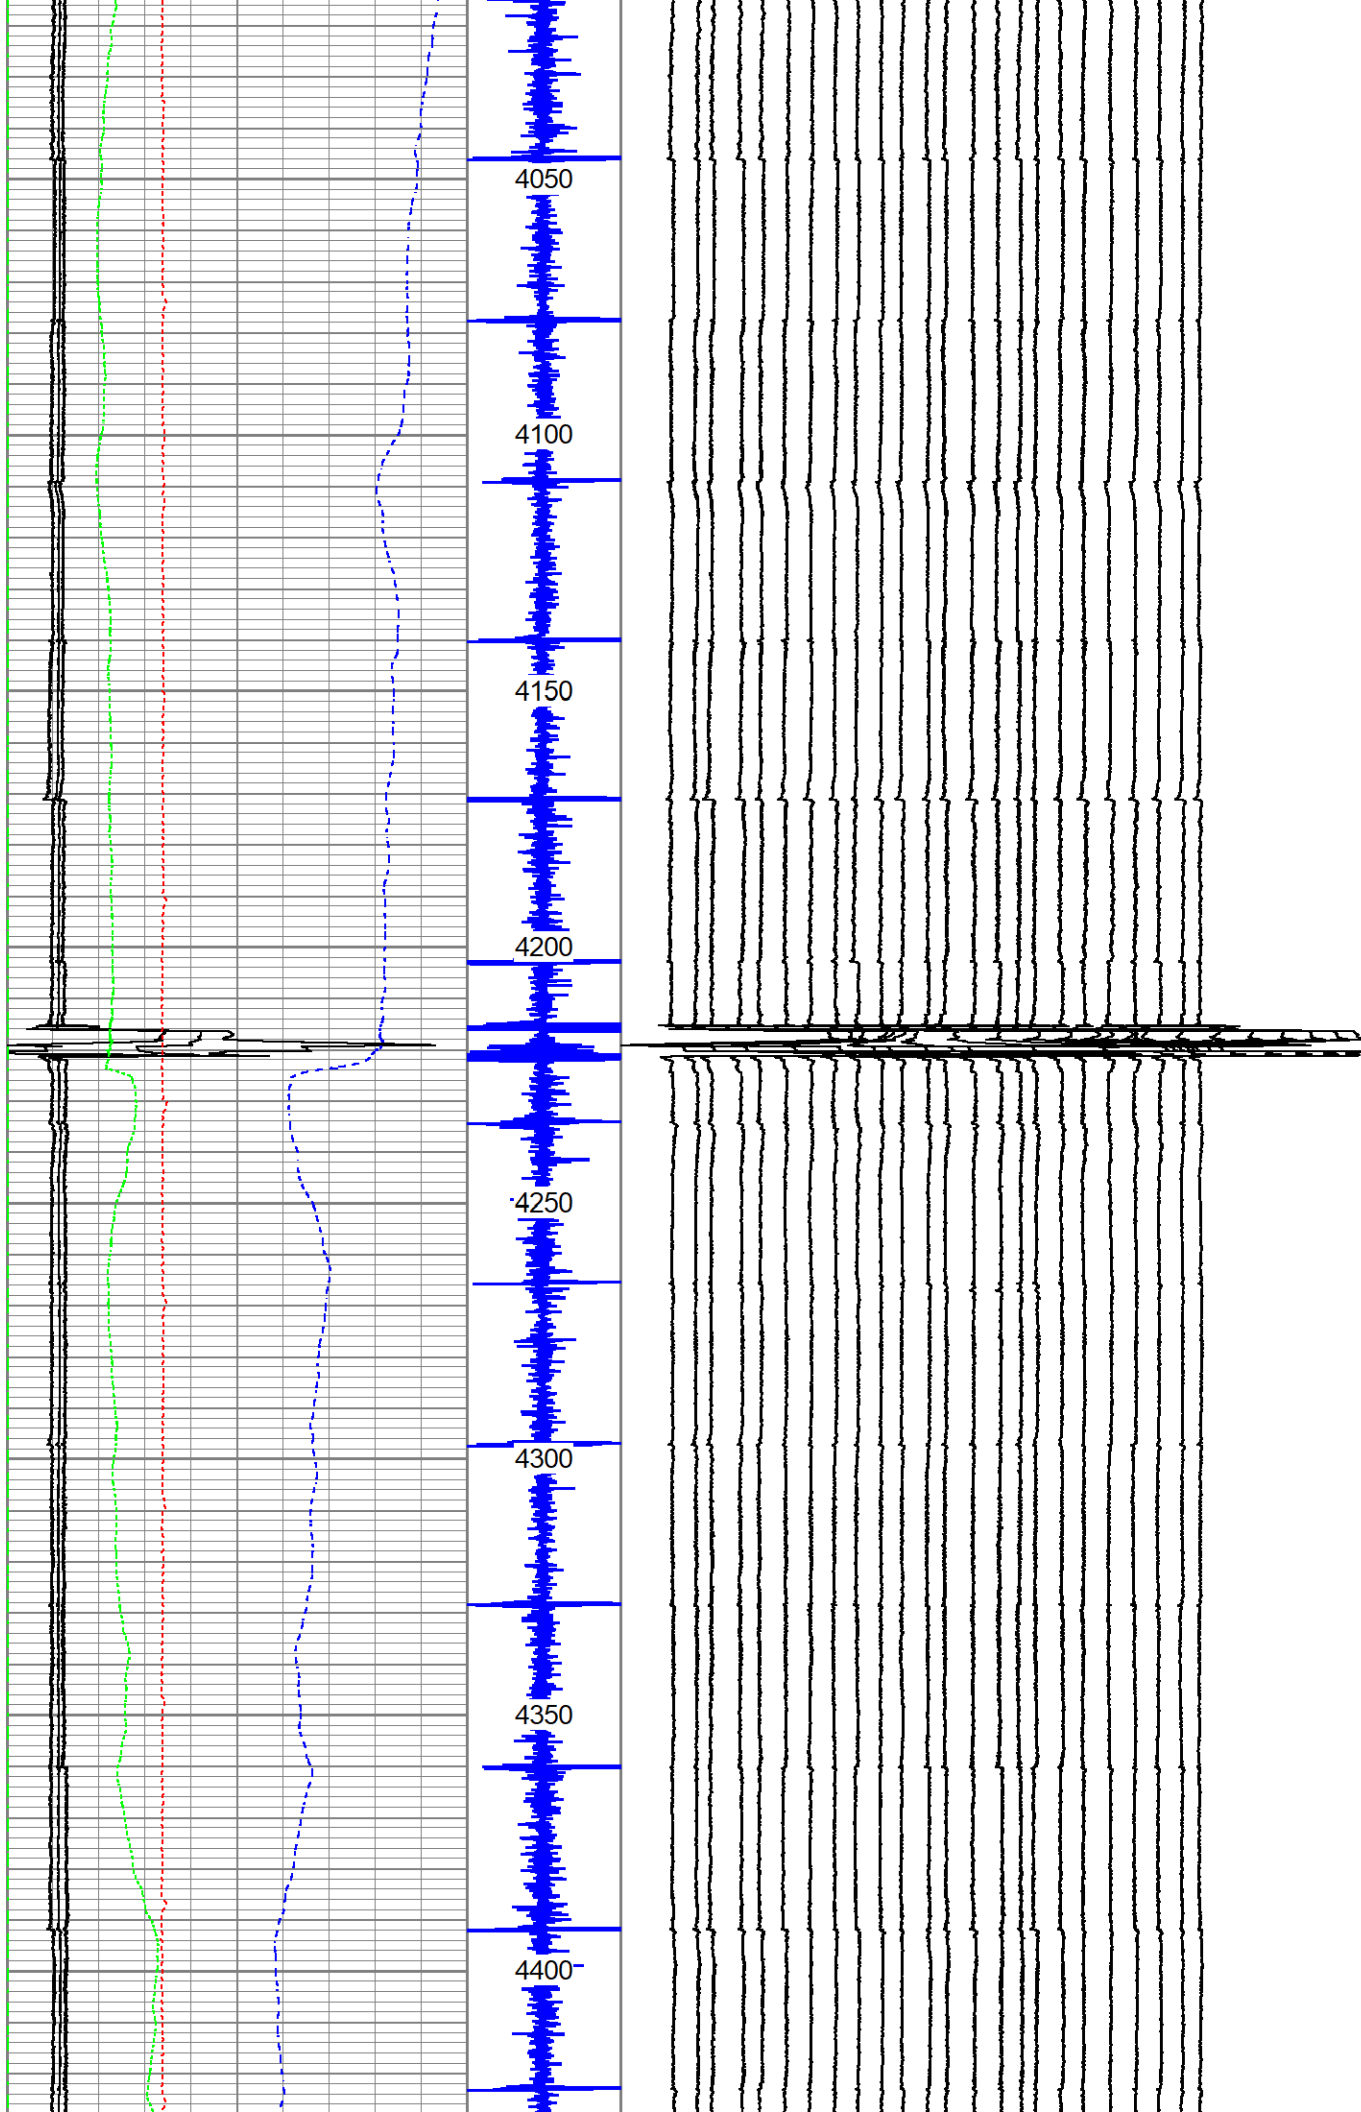

Database File mitrunb04.db  
 Dataset Pathname TEMBUNGO\_BRAVO/B04/ACTUAL\_LOG\_UP\_MIT\_RUN/LOG\_UP\_MIT.1  
 Presentation Format ment\_mit24  
 Dataset Creation Mon Oct 23 17:47:58 2023  
 Charted by Depth in Feet scaled 1:450

1	MAXRAD (in)	3	CCL	1	FING01 (in)	5
1	MINRAD (in)	3	6000 10000	0.9	FING02 (in)	4.9
1	AVERAD (in)	3		-1.2	FING23 (in)	2.8
0	MITDEV (deg)	50		-1.3	FING24 (in)	2.7
-40	MITROT (deg)	360				
-100	LSPD (ft/min)	100				
0	LTEN (lb)	3000				

1150

1200

1250

1300

1350

1400

1450

1500