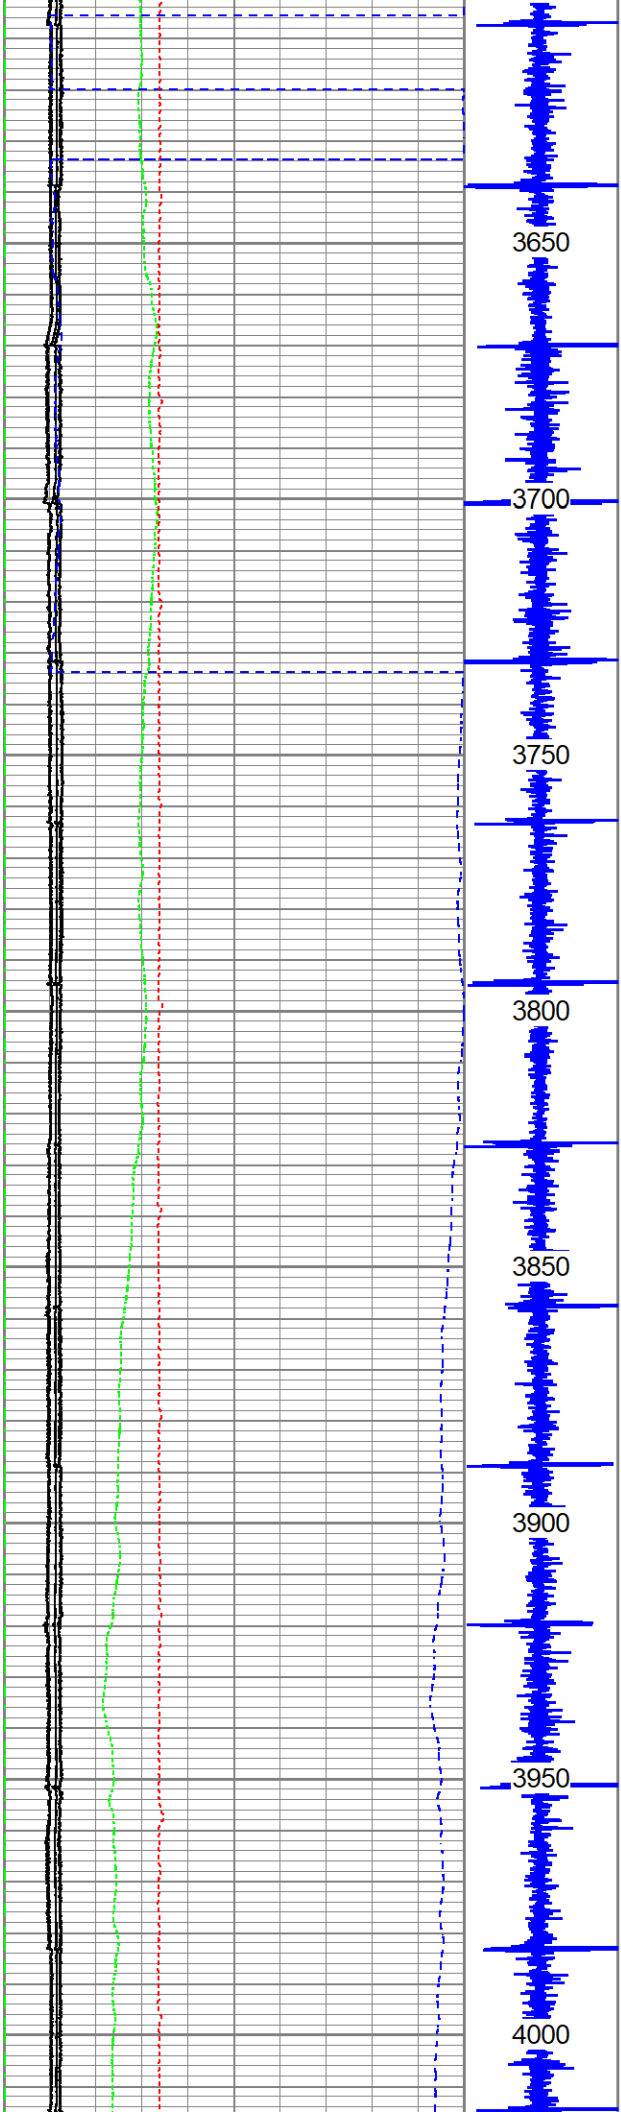

Database File mitrunb04.db  
 Dataset Pathname TEMBUNGO\_BRAVO/B04/ACTUAL\_LOG\_UP\_MIT\_RUN/LOG\_UP\_MIT.1  
 Presentation Format ment\_mit24  
 Dataset Creation Mon Oct 23 17:47:58 2023  
 Charted by Depth in Feet scaled 1:450

1	MAXRAD (in)	3	CCL	1	FING01 (in)	5
1	MINRAD (in)	3	6000 10000	0.9	FING02 (in)	4.9
1	AVERAD (in)	3		-1.2	FING23 (in)	2.8
0	MITDEV (deg)	50		-1.3	FING24 (in)	2.7
-40	MITROT (deg)	360				
-100	LSPD (ft/min)	100				
0	LTEN (lb)	3000				

1150

1200

1250

1300

1350

1400

1450

1500