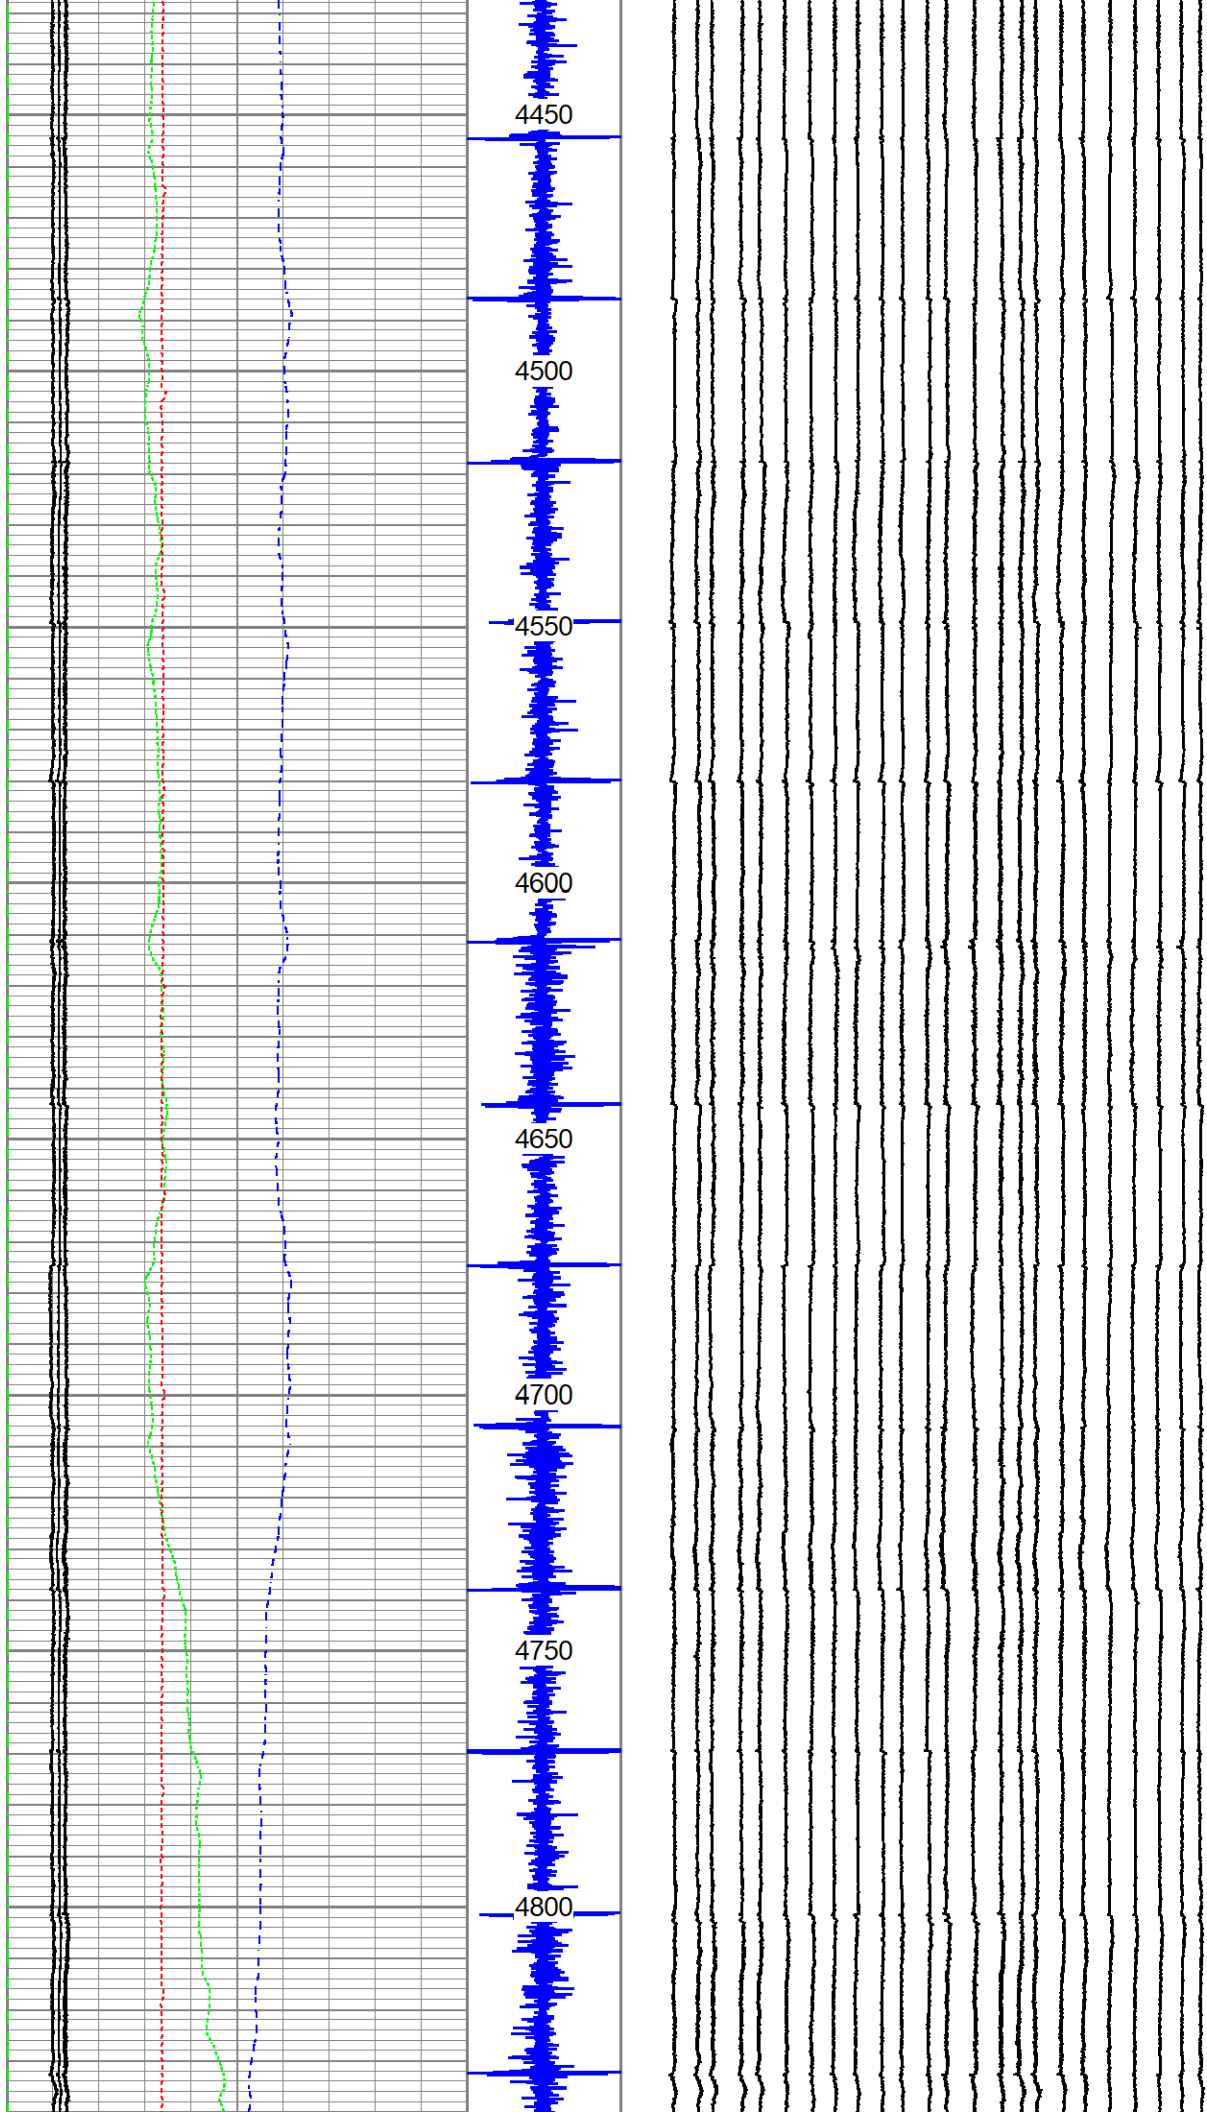

Database File mitrunb04.db  
 Dataset Pathname TEMBUNGO\_BRAVO/B04/ACTUAL\_LOG\_UP\_MIT\_RUN/LOG\_UP\_MIT.1  
 Presentation Format ment\_mit24  
 Dataset Creation Mon Oct 23 17:47:58 2023  
 Charted by Depth in Feet scaled 1:450

1	MAXRAD (in)	3	CCL	1	FING01 (in)	5
1	MINRAD (in)	3	6000 10000	0.9	FING02 (in)	4.9
1	AVERAD (in)	3		-1.2	FING23 (in)	2.8
0	MITDEV (deg)	50		-1.3	FING24 (in)	2.7
-40	MITROT (deg)	360				
-100	LSPD (ft/min)	100				
0	LTEN (lb)	3000				

1150

1200

1250

1300

1350

1400

1450

1500