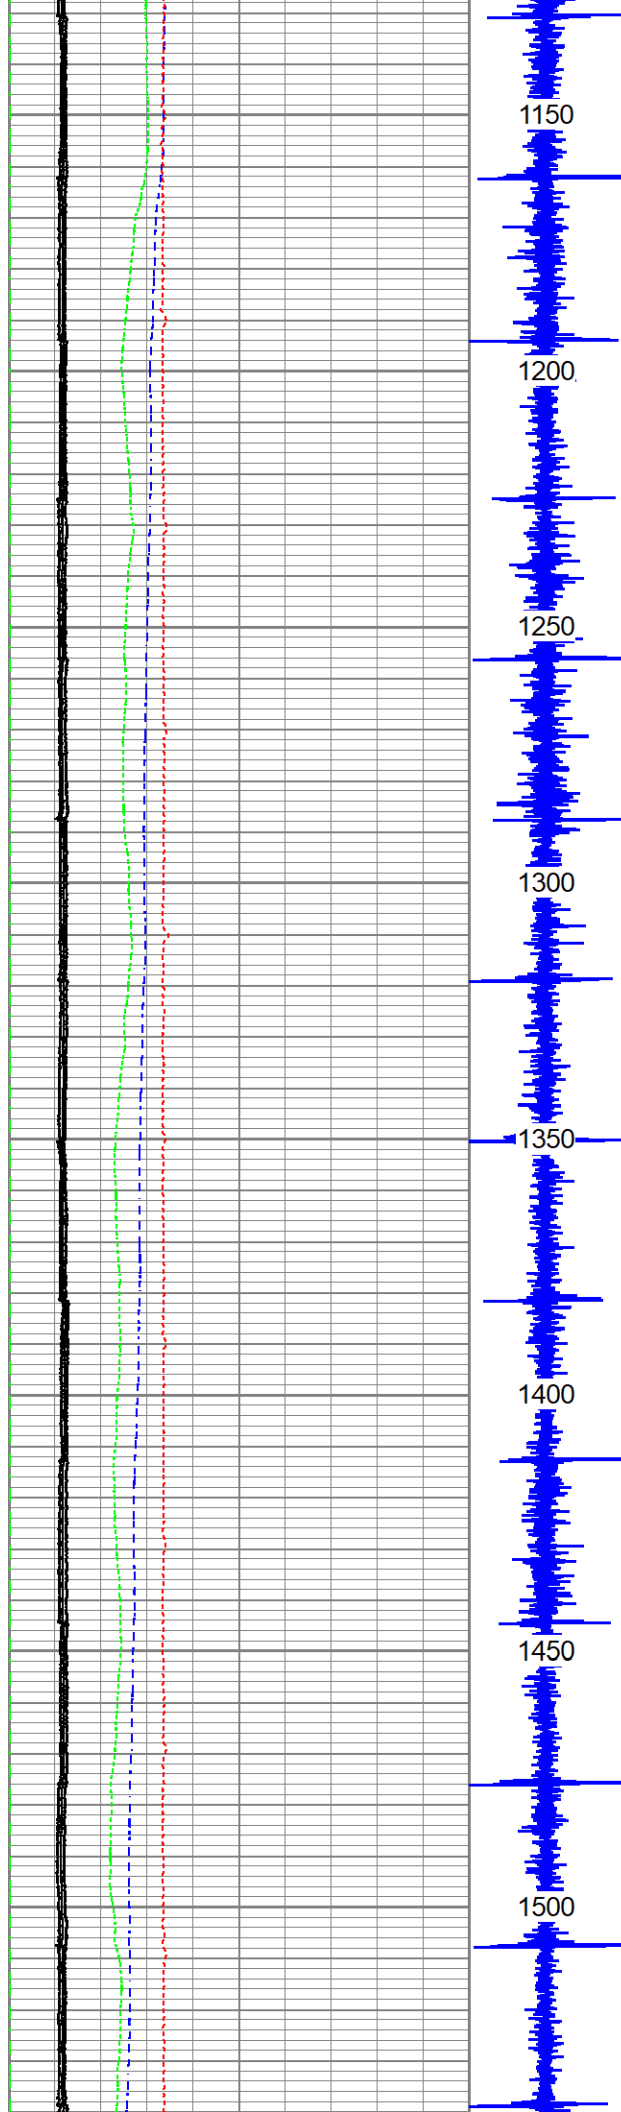

Database File mitrunb04.db  
 Dataset Pathname TEMBUNGO\_BRAVO/B04/ACTUAL\_LOG\_UP\_MIT\_RUN/LOG\_UP\_MIT.1  
 Presentation Format ment\_mit24  
 Dataset Creation Mon Oct 23 17:47:58 2023  
 Charted by Depth in Feet scaled 1:450

1	MAXRAD (in)	3	CCL	1	FING01 (in)	5
1	MINRAD (in)	3	6000 10000	0.9	FING02 (in)	4.9
1	AVERAD (in)	3		-1.2	FING23 (in)	2.8
0	MITDEV (deg)	50		-1.3	FING24 (in)	2.7
-40	MITROT (deg)	360				
-100	LSPD (ft/min)	100				
0	LTEN (lb)	3000				

1150

1200

1250

1300

1350

1400

1450

1500