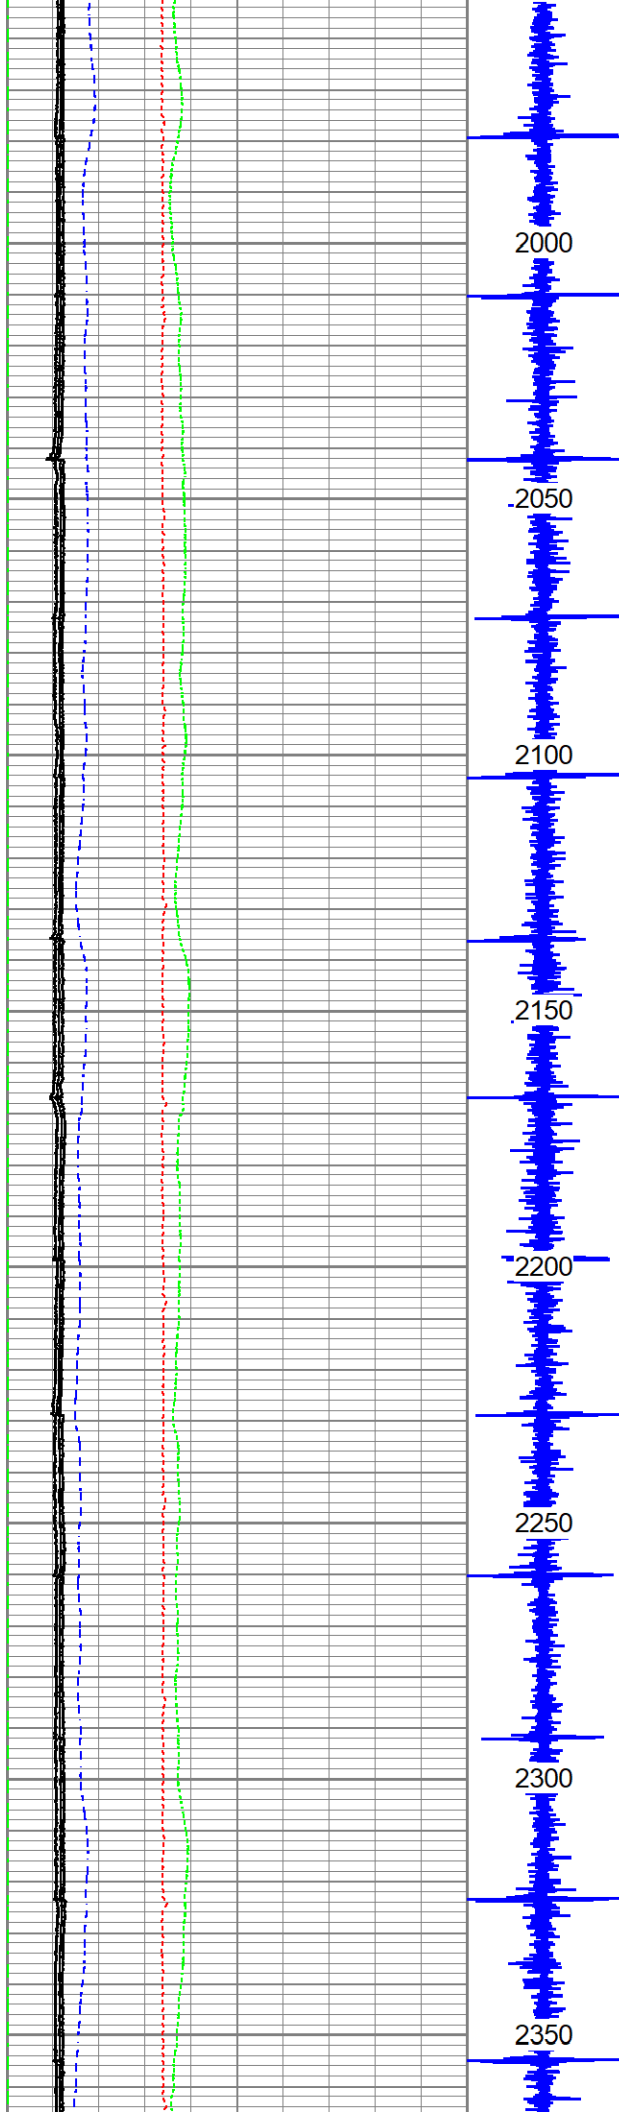

Database File mitrunb04.db  
 Dataset Pathname TEMBUNGO\_BRAVO/B04/ACTUAL\_LOG\_UP\_MIT\_RUN/LOG\_UP\_MIT.1  
 Presentation Format ment\_mit24  
 Dataset Creation Mon Oct 23 17:47:58 2023  
 Charted by Depth in Feet scaled 1:450

1	MAXRAD (in)	3	CCL	1	FING01 (in)	5
1	MINRAD (in)	3	6000 10000	0.9	FING02 (in)	4.9
1	AVERAD (in)	3		-1.2	FING23 (in)	2.8
0	MITDEV (deg)	50		-1.3	FING24 (in)	2.7
-40	MITROT (deg)	360				
-100	LSPD (ft/min)	100				
0	LTEN (lb)	3000				

1150

1200

1250

1300

1350

1400

1450

1500