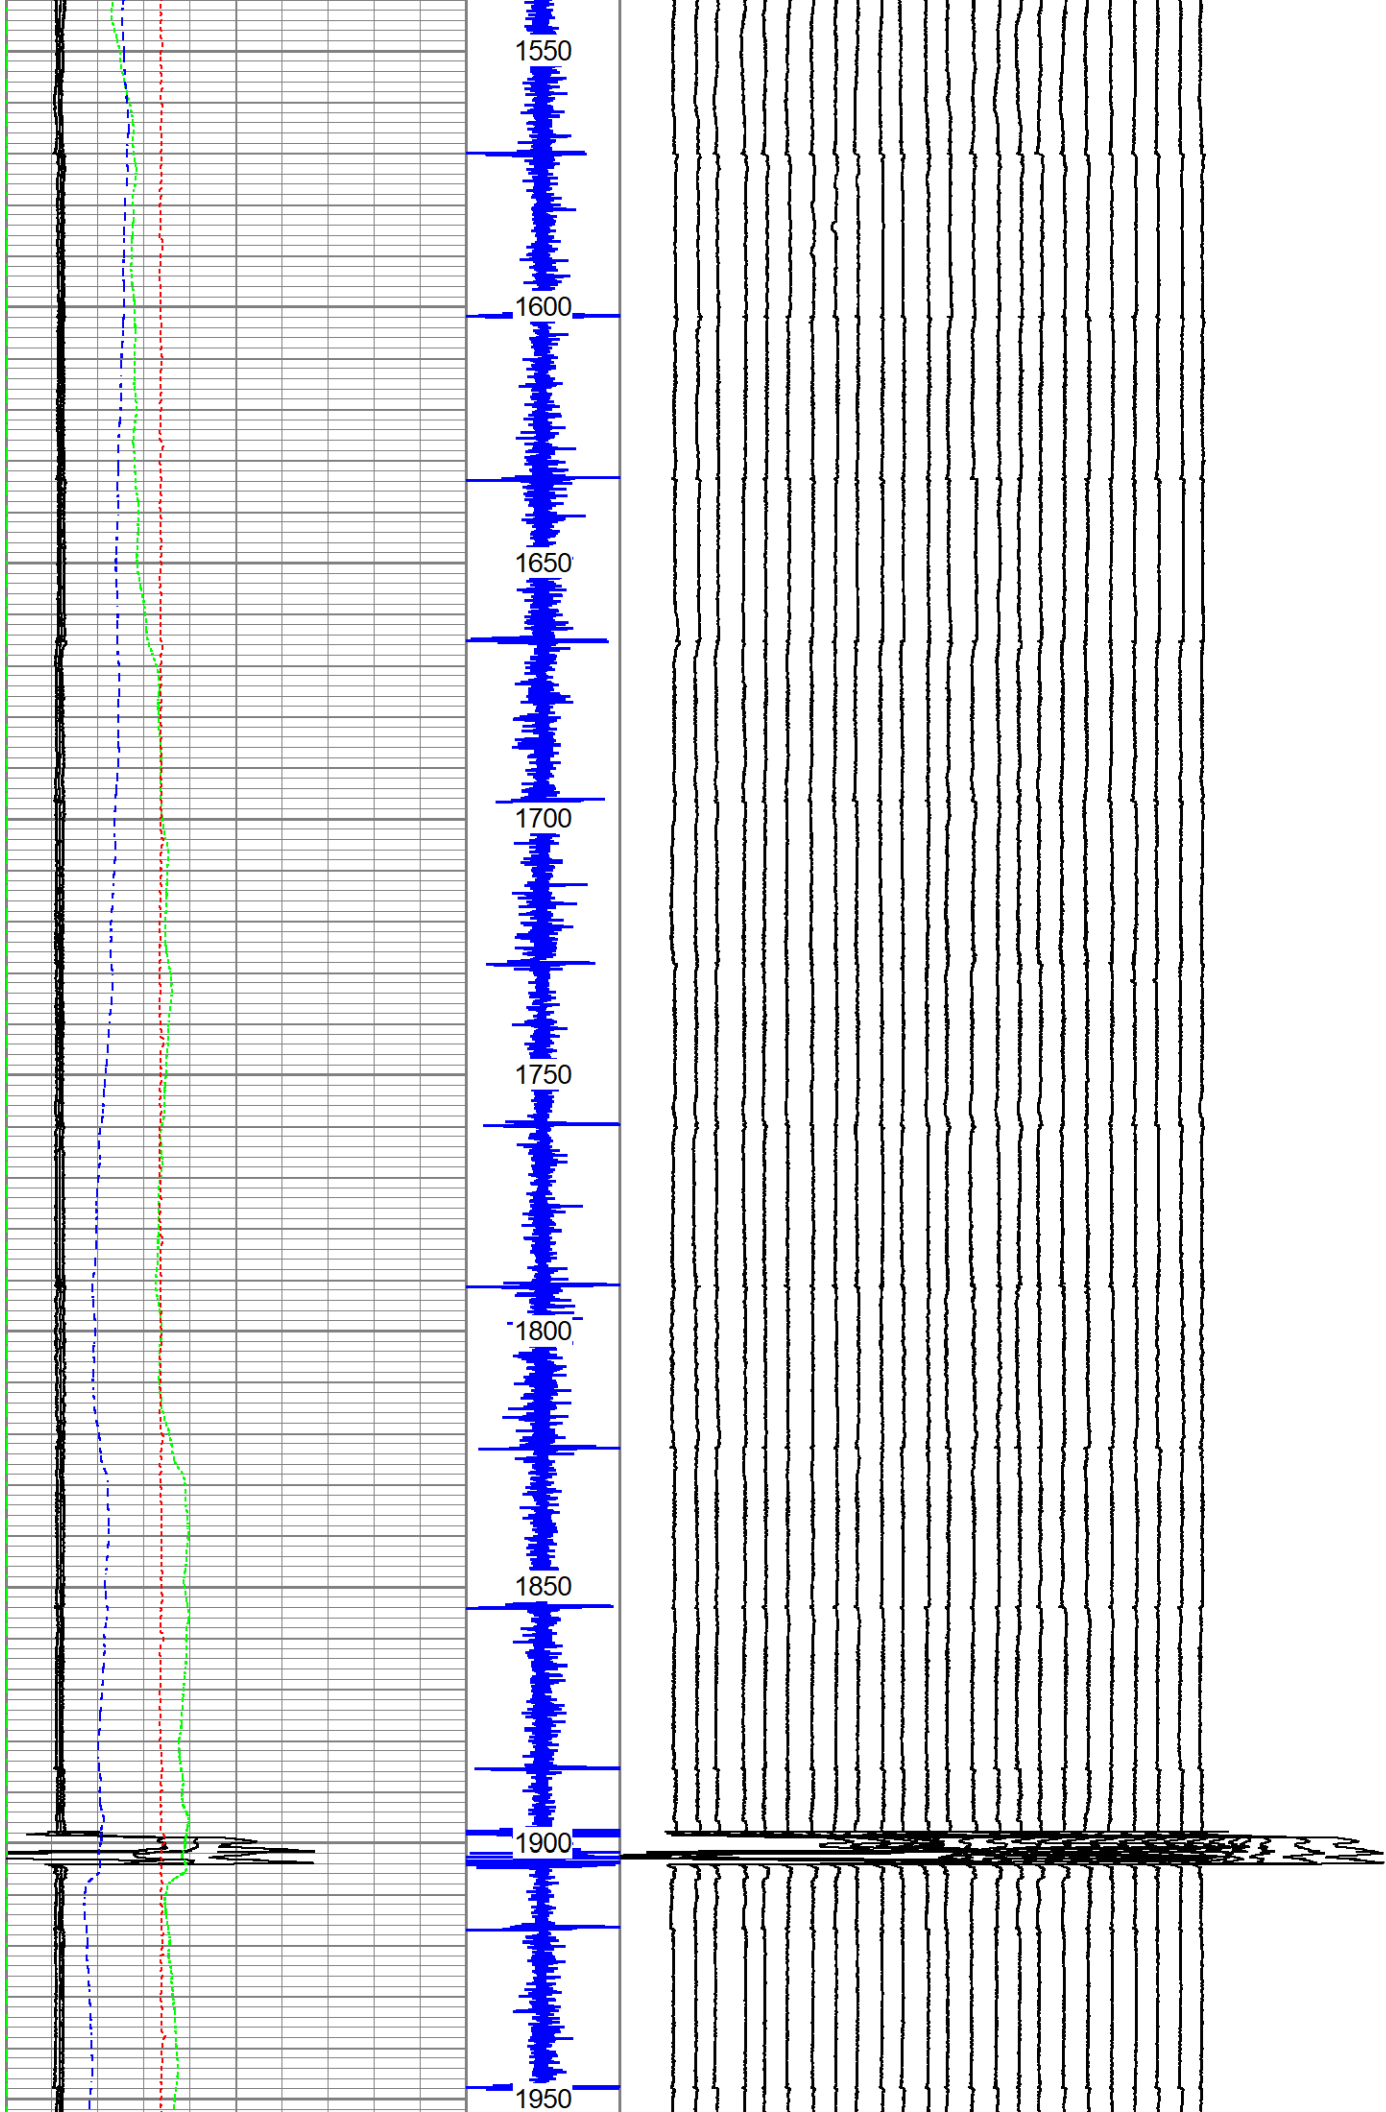

Database File mitrunb04.db  
 Dataset Pathname TEMBUNGO\_BRAVO/B04/ACTUAL\_LOG\_UP\_MIT\_RUN/LOG\_UP\_MIT.1  
 Presentation Format ment\_mit24  
 Dataset Creation Mon Oct 23 17:47:58 2023  
 Charted by Depth in Feet scaled 1:450

1	MAXRAD (in)	3	CCL	1	FING01 (in)	5
1	MINRAD (in)	3	6000 10000	0.9	FING02 (in)	4.9
1	AVERAD (in)	3		-1.2	FING23 (in)	2.8
0	MITDEV (deg)	50		-1.3	FING24 (in)	2.7
-40	MITROT (deg)	360				
-100	LSPD (ft/min)	100				
0	LTEN (lb)	3000				

1150

1200

1250

1300

1350

1400

1450

1500