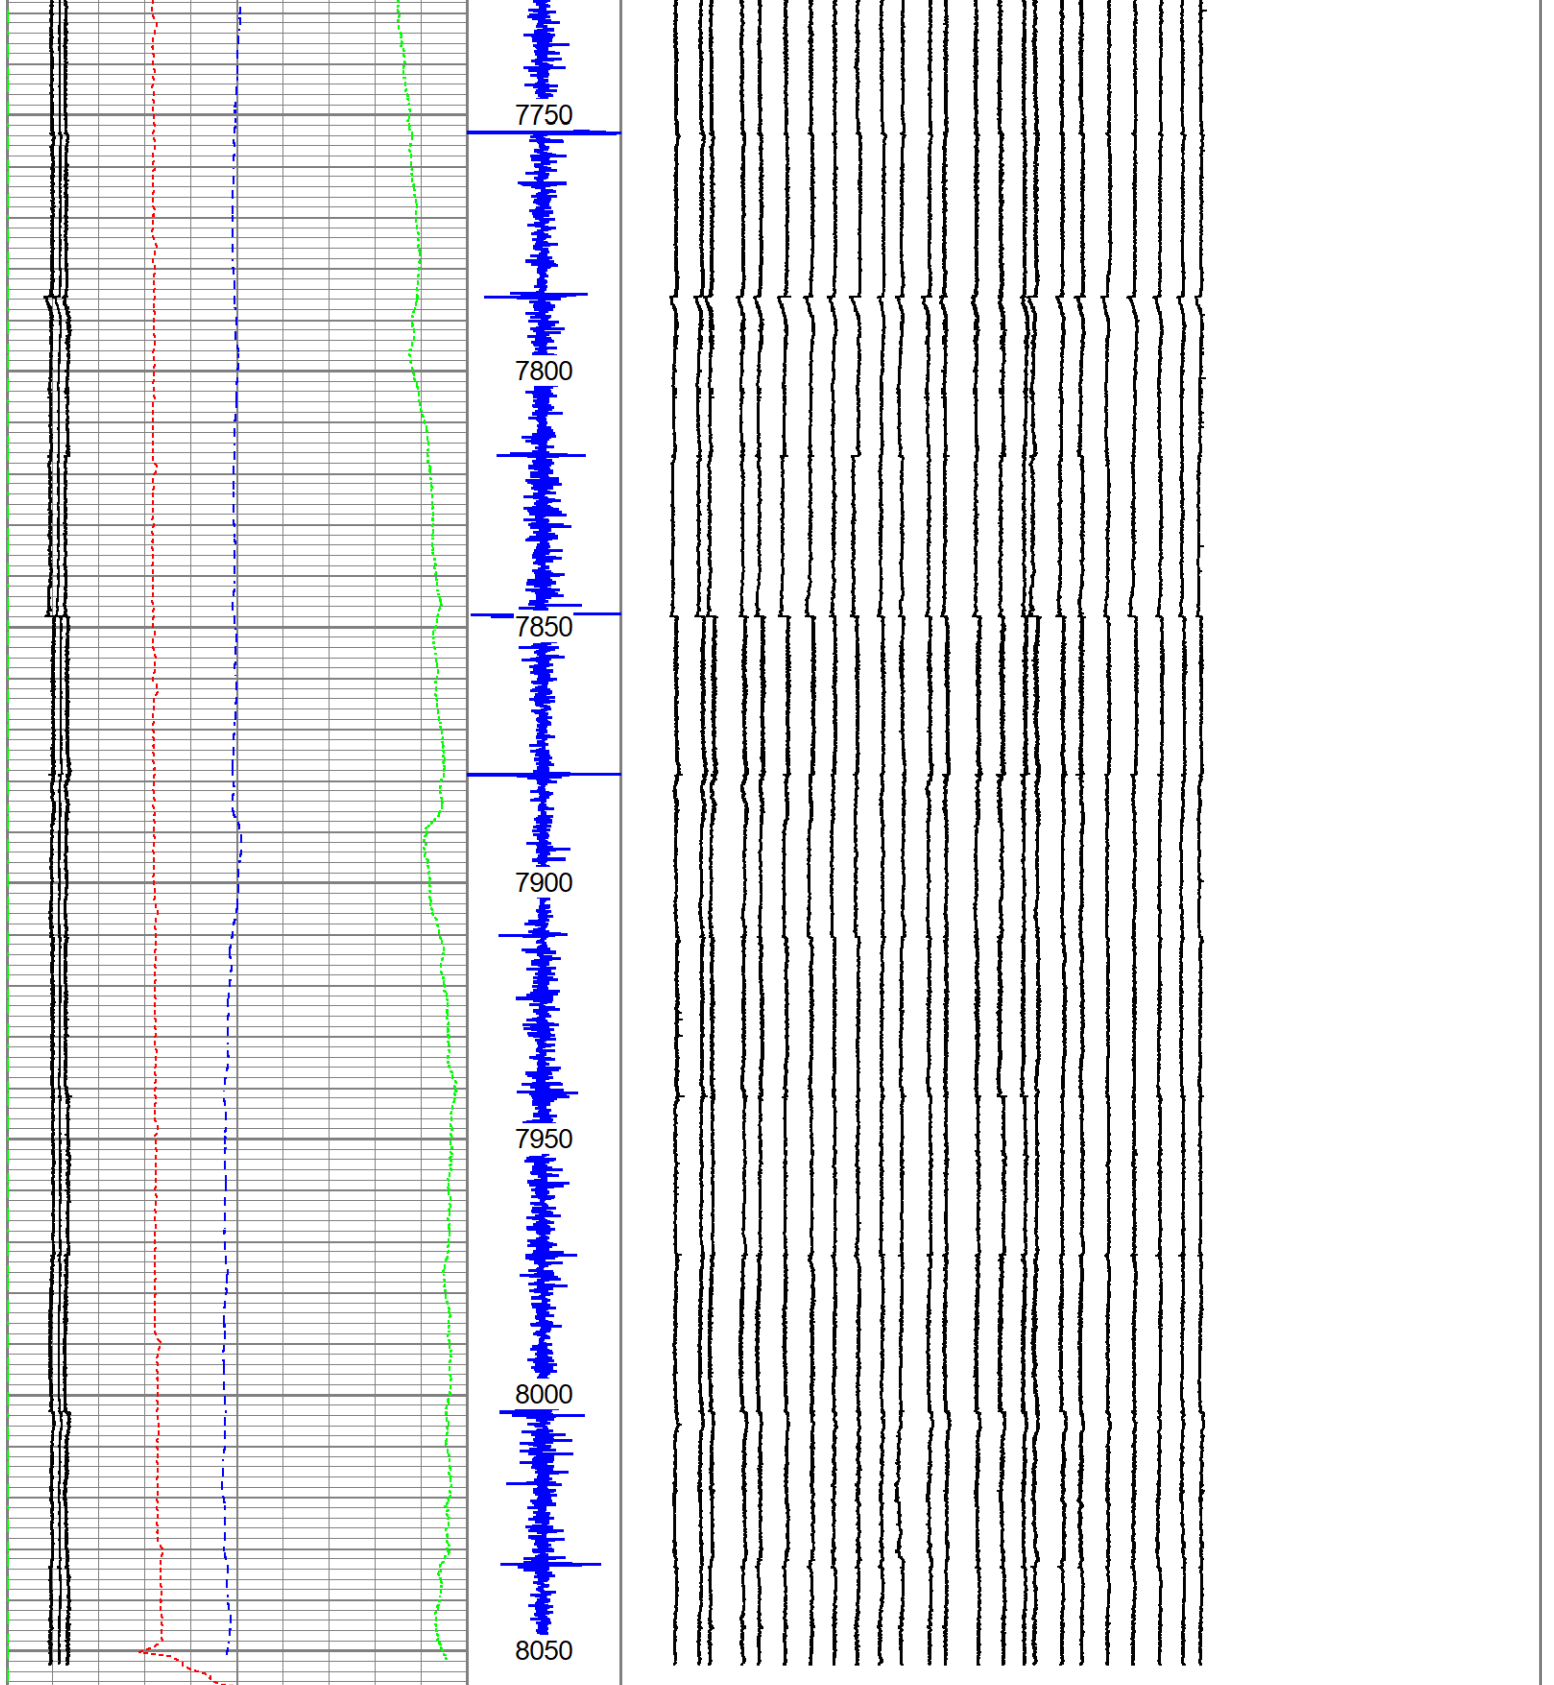

Database File mitrunb04.db  
 Dataset Pathname TEMBUNGO\_BRAVO/B04/ACTUAL\_LOG\_UP\_MIT\_RUN/LOG\_UP\_MIT.1  
 Presentation Format ment\_mit24  
 Dataset Creation Mon Oct 23 17:47:58 2023  
 Charted by Depth in Feet scaled 1:450

1	MAXRAD (in)	3	CCL	1	FING01 (in)	5
1	MINRAD (in)	3	6000 10000	0.9	FING02 (in)	4.9
1	AVERAD (in)	3		-1.2	FING23 (in)	2.8
0	MITDEV (deg)	50		-1.3	FING24 (in)	2.7
-40	MITROT (deg)	360				
-100	LSPD (ft/min)	100				
0	LTEN (lb)	3000				

1150

1200

1250

1300

1350

1400

1450

1500